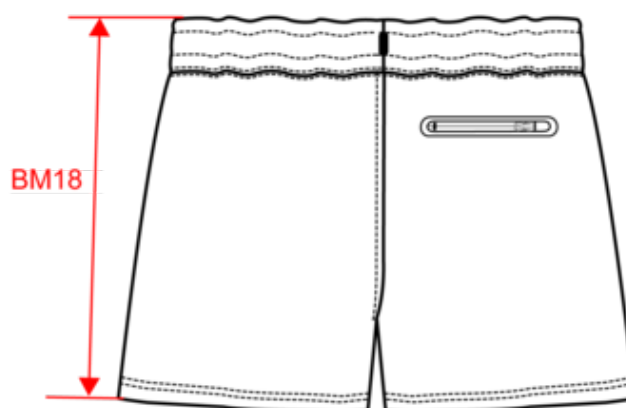

PA1029

Short femme

- Elasthanne ultra confortable.
- Ceinture élastiquée avec cordon de serrage pour un meilleur maintien.
- Personnalisation facile grâce à l'étiquette détachable Tear-away.

Coloris unis : 94% polyester / 6% élasthanne. Coloris chinés : 79% polyester / 15% viscose / 6% élasthanne. Matière ultra confortable. Ceinture élastiquée avec cordon de serrage bicolore finition embout plastique et œillets métalliques. 2 poches devant doublées jersey et 1 poche arrière zippée, finition thermosoudée contrastée. Finition poches avec une partie élastiquée contrastée Black sur tous les coloris et Dark Grey sur le Black et Ash Heather. Finition double aiguille sur bas de vêtement. Etiquette de marque Tear-away.

PROACT.®

PA1029

Short femme

Dimensions (cm)

Mesures en cm	XS	S	M	L	XL	XXL
BL03 - 1/2 largeur taille élastiquée à plat (ceinture devant sur dos)	31.00	34.00	37.00	40.00	43.00	46.00
BL17 - 1/2 largeur bassin (mesuré parallèle à la ceinture)	43.00	46.00	49.00	52.00	55.00	58.00
BM18 - Longueur côté (ceinture comprise)	35.00	36.00	37.00	38.00	39.00	40.00

Sporty Khaki

RVB : 81,88,75
Pantone C : 418C
Pantone TCX : 19-0309TCX

Logistique

1

20

Sizes	Width (cm)	Height (cm)	Length (cm)	Net weight (kg)	Gross weight (kg)	Pieces/Box	Pieces/Bundle
XS	40.00	30.00	60.00	4.5	5.6	20	1
S	40.00	30.00	60.00	4.6	6	20	1
M	40.00	30.00	60.00	4.7	6.3	20	1
L	40.00	30.00	60.00	5	6.6	20	1
XL	40.00	30.00	60.00	5.2	6.8	20	1
XXL	40.00	30.00	60.00	5.4	7.2	20	1