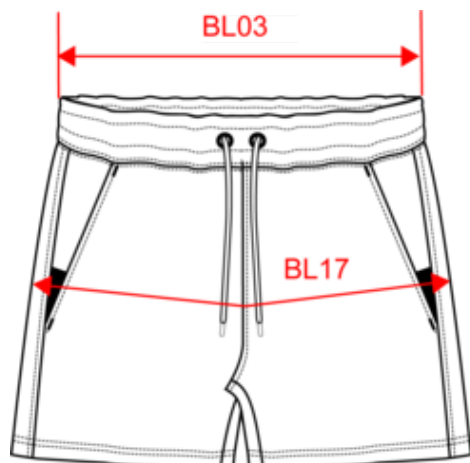

PA1029

Short femme

- Elasthanne ultra confortable.
- Ceinture élastiquée avec cordon de serrage pour un meilleur maintien.
- Personnalisation facile grâce à l'étiquette détachable Tear-away.

Coloris unis : 94% polyester / 6% élasthanne. Coloris chinés : 79% polyester / 15% viscose / 6% élasthanne. Matière ultra confortable. Ceinture élastiquée avec cordon de serrage bicolore finition embout plastique et œillets métalliques. 2 poches devant doublées jersey et 1 poche arrière zippée, finition thermosoudée contrastée. Finition poches avec une partie élastiquée contrastée Black sur tous les coloris et Dark Grey sur le Black et Ash Heather. Finition double aiguille sur bas de vêtement. Etiquette de marque Tear-away.

Tableau équivalence des tailles par pays en dernière page.

Certifications

Informations Complémentaires

Logistique

Pays d'origine

Code douanier

Existe aussi en version

PA1028

PROACT.®

PA1029

Short femme

Dimensions (cm)

Mesures en cm	XS	S	M	L	XL	XXL
BL03 - 1/2 largeur taille élastiquée à plat (ceinture devant sur dos)	31.00	34.00	37.00	40.00	43.00	46.00
BL17 - 1/2 largeur bassin (mesuré parallèle à la ceinture)	43.00	46.00	49.00	52.00	55.00	58.00
BM18 - Longueur côté (ceinture comprise)	35.00	36.00	37.00	38.00	39.00	40.00

Sporty Khaki

RVB : 81,88,75
Pantone C : 418C
Pantone TCX : 19-0309TCX

Logistique

1

20

Sizes	Width (cm)	Height (cm)	Length (cm)	Net weight (kg)	Gross weight (kg)	Pieces/Box	Pieces/Bundle
XS	40.00	30.00	60.00	4.5	5.6	20	1
S	40.00	30.00	60.00	4.6	6	20	1
M	40.00	30.00	60.00	4.7	6.3	20	1
L	40.00	30.00	60.00	5	6.6	20	1
XL	40.00	30.00	60.00	5.2	6.8	20	1
XXL	40.00	30.00	60.00	5.4	7.2	20	1