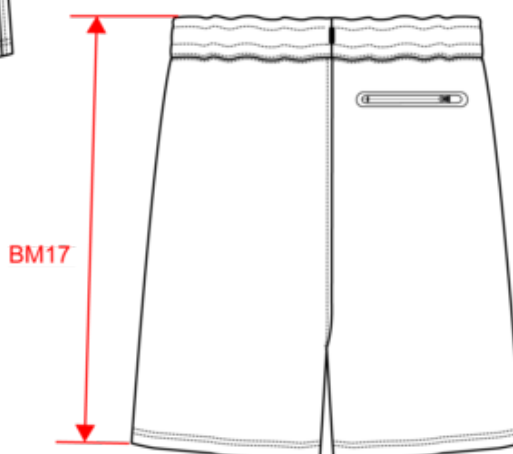

PA1028

Short homme

- Elasthanne ultra confortable.
- Ceinture élastiquée avec cordon de serrage pour un meilleur maintien.
- Personnalisation facile grâce à l'étiquette détachable Tear-away.

Coloris unis : 94% polyester / 6% élasthanne. Coloris chinés : 79% polyester / 15% viscose / 6% élasthanne. Matière ultra confortable. Ceinture élastiquée avec cordon de serrage bicolore finition embout plastique et œillets métalliques. 2 poches devant doublées jersey et 1 poche arrière zippée, finition thermosoudée contrastée. Finition poches avec une partie élastiquée contrastée Black sur tous les coloris et Dark Grey sur le Black et le Ash Heather. Finition double aiguille sur bas de vêtement. Etiquette de marque Tear-away.

PROACT.®

PA1028

Short homme

Dimensions (cm)

Mesures en cm	XS	S	M	L	XL	XXL	3XL
BL03 - 1/2 largeur taille élastiquée à plat (ceinture devant sur dos)	31.00	34.00	37.00	40.00	43.00	46.00	49.00
BL17 - 1/2 largeur bassin (mesuré parallèle à la ceinture)	45.00	48.00	51.00	54.00	57.00	60.00	63.00
BM18 - Longueur côté (ceinture comprise)	44.00	45.00	46.00	47.00	48.00	49.00	50.00

Sporty Khaki

RVB : 81,88,75
Pantone C : 418C
Pantone TCX : 19-0309TCX

Logistique

1

20

Sizes	Width (cm)	Height (cm)	Length (cm)	Net weight (kg)	Gross weight (kg)	Pieces/Box	Pieces/Bundle
XS	40.00	30.00	60.00	4.5	6.7	20	1
S	40.00	30.00	60.00	4.6	7.1	20	1
M	40.00	30.00	60.00	4.7	7.4	20	1
L	40.00	30.00	60.00	5	7.9	20	1
XL	40.00	30.00	60.00	5.2	8.2	20	1
XXL	40.00	30.00	60.00	5.4	8.6	20	1
3XL	40.00	30.00	60.00	5.6	8.8	20	1