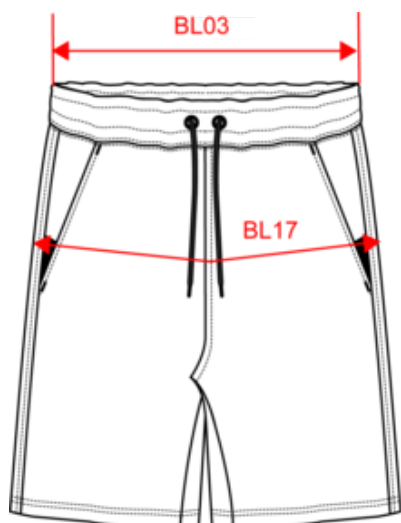

PA1028

Short homme

- Elasthanne ultra confortable.
- Ceinture élastiquée avec cordon de serrage pour un meilleur maintien.
- Personnalisation facile grâce à l'étiquette détachable Tear-away.

Coloris unis : 94% polyester / 6% élasthanne. Coloris chinés : 79% polyester / 15% viscose / 6% élasthanne. Matière ultra confortable. Ceinture élastiquée avec cordon de serrage bicolore finition embout plastique et œillets métalliques. 2 poches devant doublées jersey et 1 poche arrière zippée, finition thermosoudée contrastée. Finition poches avec une partie élastiquée contrastée Black sur tous les coloris et Dark Grey sur le Black et le Ash Heather. Finition double aiguille sur bas de vêtement. Etiquette de marque Tear-away.

PROACT.®

PA1028

Short homme

Dimensions (cm)

Mesures en cm	XS	S	M	L	XL	XXL	3XL
BL03 - 1/2 largeur taille élastiquée à plat (ceinture devant sur dos)	31.00	34.00	37.00	40.00	43.00	46.00	49.00
BL17 - 1/2 largeur bassin (mesuré parallèle à la ceinture)	45.00	48.00	51.00	54.00	57.00	60.00	63.00
BM18 - Longueur côté (ceinture comprise)	44.00	45.00	46.00	47.00	48.00	49.00	50.00

Sporty Khaki

RVB : 81,88,75
Pantone C : 418C
Pantone TCX : 19-0309TCX

Logistique

1

20

Sizes	Width (cm)	Height (cm)	Length (cm)	Net weight (kg)	Gross weight (kg)	Pieces/Box	Pieces/Bundle
XS	40.00	30.00	60.00	4.5	6.7	20	1
S	40.00	30.00	60.00	4.6	7.1	20	1
M	40.00	30.00	60.00	4.7	7.4	20	1
L	40.00	30.00	60.00	5	7.9	20	1
XL	40.00	30.00	60.00	5.2	8.2	20	1
XXL	40.00	30.00	60.00	5.4	8.6	20	1
3XL	40.00	30.00	60.00	5.6	8.8	20	1