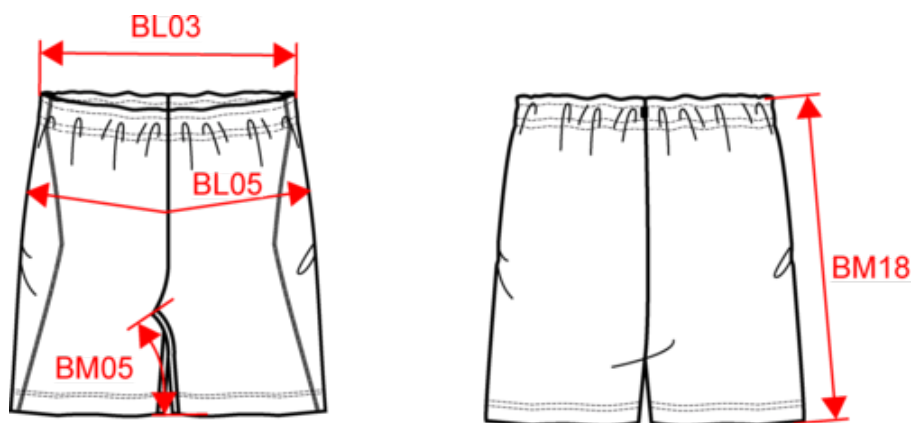

PROACT.®

PA1024

Short de jeu femme

- 100% polyester : ultra résistant et léger.
- Ceinture élastiquée avec cordon de serrage pour un meilleur maintien.

100% polyester. Tissu léger. Ceinture élastiquée avec cordon de serrage. Finition points de recouvrement sur les découpes. Finition double aiguille au bas du vêtement.

Short de jeu femme

Dimensions (cm)

Mesures en cm	XS	S	M	L	XL
BL03 - 1/2 largeur taille élastiquée à plat (ceinture devant sur dos)	31.00	34.00	37.00	40.00	43.00
BL17 - 1/2 largeur bassin (mesuré parallèle à la ceinture)	42.00	45.00	48.00	51.00	54.00
BM05 - Longueur entrejambes	12.25	13.25	14.25	15.25	16.25
BM18 - Longueur côté (ceinture comprise)	33.75	35.25	36.75	38.25	39.75

Sporty Royal Blue
RVB : 4,96,160
Pantone C : 647C
Pantone TCX : 18-4045TCX

White
RVB : 236,236,252
Pantone C : White
Pantone TCX : 11-0601TCX

Logistique

1

50

Sizes	Width (cm)	Height (cm)	Length (cm)	Net weight (kg)	Gross weight (kg)	Pieces/Box	Pieces/Bundle
XS	40.00000	13.00000	60.00000	5.30000	4.00000	50	1
S	40.00000	13.00000	60.00000	5.70000	4.40000	50	1
M	40.00000	13.00000	60.00000	6.10000	4.80000	50	1
L	40.00000	13.00000	60.00000	6.40000	5.10000	50	1
XL	40.00000	13.00000	60.00000	6.80000	5.50000	50	1