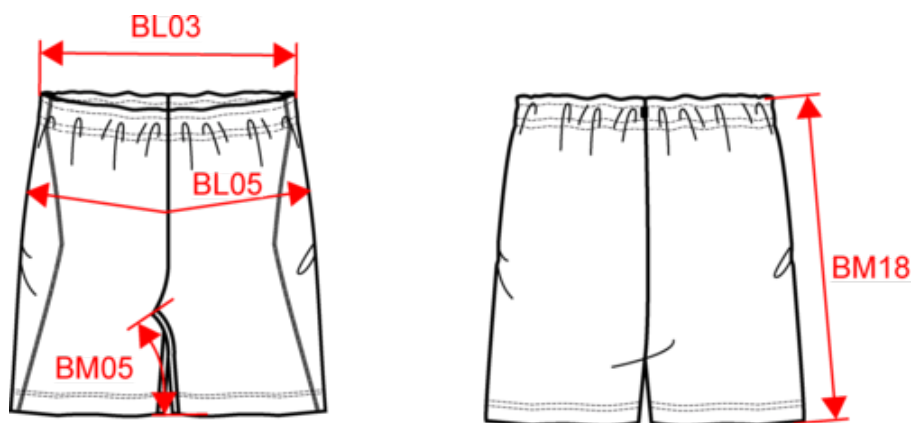

# PROACT<sup>®</sup>

PA1024

Short de jeu femme

Dimensions (cm)

| Mesures en cm   | XS    | S     | M     | L     | XL    |
|---|-------|-------|-------|-------|-------|
| BL03 - 1/2 largeur taille élastiquée à plat (ceinture devant sur dos) | 31.00 | 34.00 | 37.00 | 40.00 | 43.00 |
| BL17 - 1/2 largeur bassin ( mesuré parallèle à la ceinture)           | 42.00 | 45.00 | 48.00 | 51.00 | 54.00 |
| BM05 - Longueur entrejambes   | 12.25 | 13.25 | 14.25 | 15.25 | 16.25 |
| BM18 - Longueur côté (ceinture comprise)                              | 33.75 | 35.25 | 36.75 | 38.25 | 39.75 |