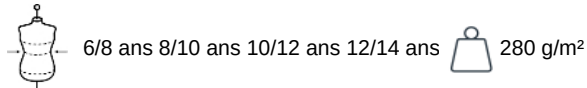

65% polyester / 35% coton. Molleton gratté. Ceinture élastiquée avec cordon de serrage ton sur ton. Pour plus de confort, finition intérieur taille par bande élastique au touché doux, contrastée avec liseré fluorescent. 2 poches côtés fantaisies avec fermeture à glissière, sac de poche en maille filet et une poche téléphone contrastée fluorescente. 1 poche plaquée arrière. Finition double aiguille au bas de jambe.

Bermuda molleton multsports enfant

Dimensions (cm)

Mesures en cm	6/8 ans	8/10 ans	10/12 ans	12/14 ans
BL03 - 1/2 largeur taille élastiquée à plat (ceinture devant sur dos)	27.00	29.00	31.00	32.00
BL17 - 1/2 largeur bassin (mesuré parallèle à la ceinture)	38.00	40.00	42.00	44.00
BM05 - Longueur entrejambes	16.40	19.30	22.20	25.00
BM18 - Longueur côté (ceinture comprise)	34.00	38.00	42.00	46.00

Grey Heather

RVB :
Pantone C : Based on 417C
Pantone TCX : Based on 18-5203TCX

Sporty Navy

RVB : 34,51,72
Pantone C : 7546C
Pantone TCX : 19-4024TCX

Logistique  1  20

Sizes	Width (cm)	Height (cm)	Length (cm)	Net weight (kg)	Gross weight (kg)	Pieces/Box	Pieces/Bundle
6/8 ans	40.00	14.00	60.00	3.6	4.9	20	1
8/10 ans	40.00	14.00	60.00	3.9	5.2	20	1
10/12 ans	40.00	18.00	60.00	4.4	5.7	20	1
12/14 ans	40.00	18.00	60.00	4.8	6.1	20	1