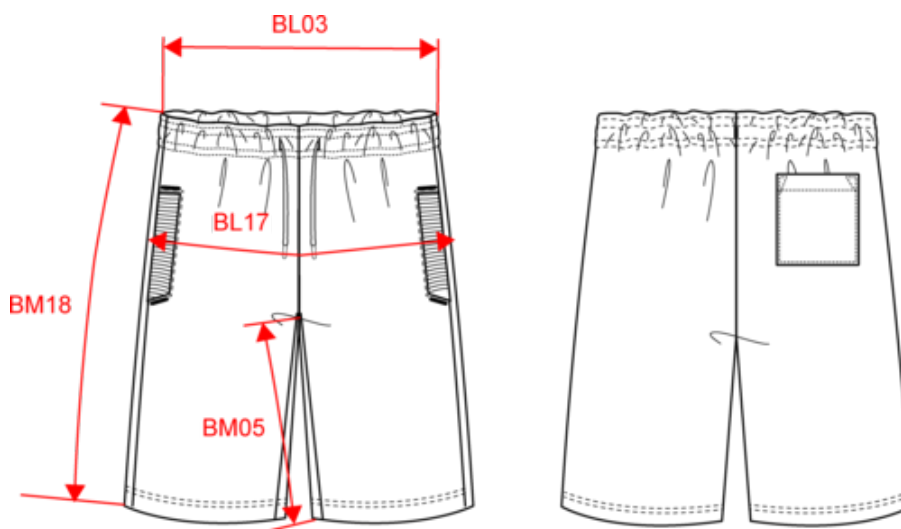

PA1023

Bermuda molleton multisports enfant

- Molleton gratté et finition intérieur taille par bande élastique pour plus de confort.
- Ceinture élastiquée avec cordon de serrage pour un meilleur maintien.
- Une poche téléphone contrastée fluorescente pour plus de praticité.

65% polyester / 35% coton. Molleton gratté. Ceinture élastiquée avec cordon de serrage ton sur ton. Pour plus de confort, finition intérieur taille par bande élastique au touché doux, contrastée avec liseré fluorescent. 2 poches côtés fantaisies avec fermeture à glissière, sac de poche en maille filet et une poche téléphone contrastée fluorescente. 1 poche plaquée arrière. Finition double aiguille au bas de jambe.

Bermuda molleton multsports enfant

Dimensions (cm)

Mesures en cm	6/8 ans	8/10 ans	10/12 ans	12/14 ans
BL03 - 1/2 largeur taille élastiquée à plat (ceinture devant sur dos)	27.00	29.00	31.00	32.00
BL17 - 1/2 largeur bassin (mesuré parallèle à la ceinture)	38.00	40.00	42.00	44.00
BM05 - Longueur entrejambes	16.40	19.30	22.20	25.00
BM18 - Longueur côté (ceinture comprise)	34.00	38.00	42.00	46.00

Grey Heather

RVB :
Pantone C : Based on 417C
Pantone TCX : Based on 18-5203TCX

Sporty Navy

RVB : 34,51,72
Pantone C : 7546C
Pantone TCX : 19-4024TCX

Logistique  1  20

Sizes	Width (cm)	Height (cm)	Length (cm)	Net weight (kg)	Gross weight (kg)	Pieces/Box	Pieces/Bundle
6/8 ans	40.00	14.00	60.00	3.6	4.9	20	1
8/10 ans	40.00	14.00	60.00	3.9	5.2	20	1
10/12 ans	40.00	18.00	60.00	4.4	5.7	20	1
12/14 ans	40.00	18.00	60.00	4.8	6.1	20	1