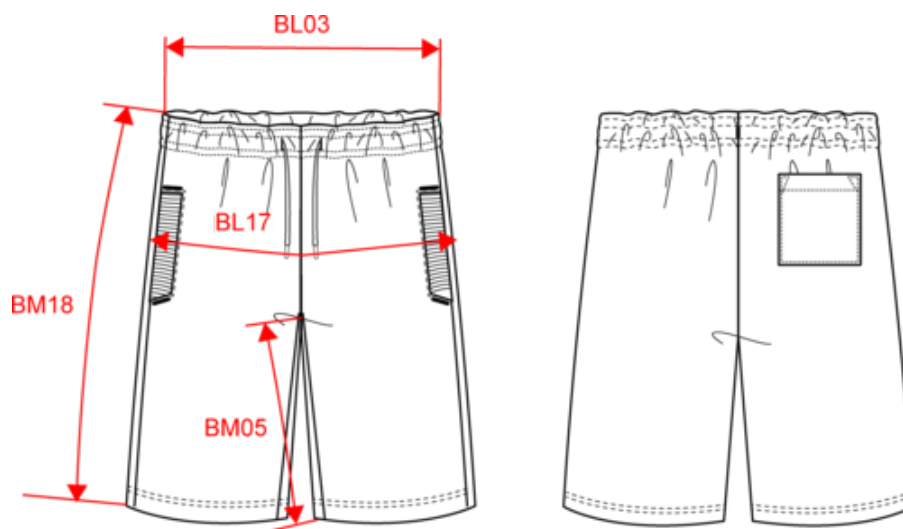

PA1023

Bermuda molleton multisports enfant

- Molleton gratté et finition intérieur taille par bande élastique pour plus de confort.
- Ceinture élastiquée avec cordon de serrage pour un meilleur maintien.
- Une poche téléphone contrastée fluorescente pour plus de praticité.

65% polyester / 35% coton. Molleton gratté. Ceinture élastiquée avec cordon de serrage ton sur ton. Pour plus de confort, finition intérieur taille par bande élastique au touché doux, contrastée avec liseré fluorescent. 2 poches côtés fantaisies avec fermeture à glissière, sac de poche en maille filet et une poche téléphone contrastée fluorescente. 1 poche plaquée arrière. Finition double aiguille au bas de jambe.

Bermuda molleton multsports enfant

Dimensions (cm)

Mesures en cm	6/8 ans	8/10 ans	10/12 ans	12/14 ans
BL03 - 1/2 largeur taille élastiquée à plat (ceinture devant sur dos)	27.00	29.00	31.00	32.00
BL17 - 1/2 largeur bassin (mesuré parallèle à la ceinture)	38.00	40.00	42.00	44.00
BM05 - Longueur entrejambes	16.40	19.30	22.20	25.00
BM18 - Longueur côté (ceinture comprise)	34.00	38.00	42.00	46.00

Grey Heather

RVB :
Pantone C : Based on 417C
Pantone TCX : Based on 18-5203TCX

Sporty Navy

RVB : 34,51,72
Pantone C : 278C / 7546C
Pantone TCX : 14-4121 / 19-4024TCX

Logistique  1  20

Sizes	Width (cm)	Height (cm)	Length (cm)	Net weight (kg)	Gross weight (kg)	Pieces/Box	Pieces/Bundle
6/8 ans	40.00	14.00	60.00	3.6	4.9	20	1
8/10 ans	40.00	14.00	60.00	3.9	5.2	20	1
10/12 ans	40.00	18.00	60.00	4.4	5.7	20	1
12/14 ans	40.00	18.00	60.00	4.8	6.1	20	1