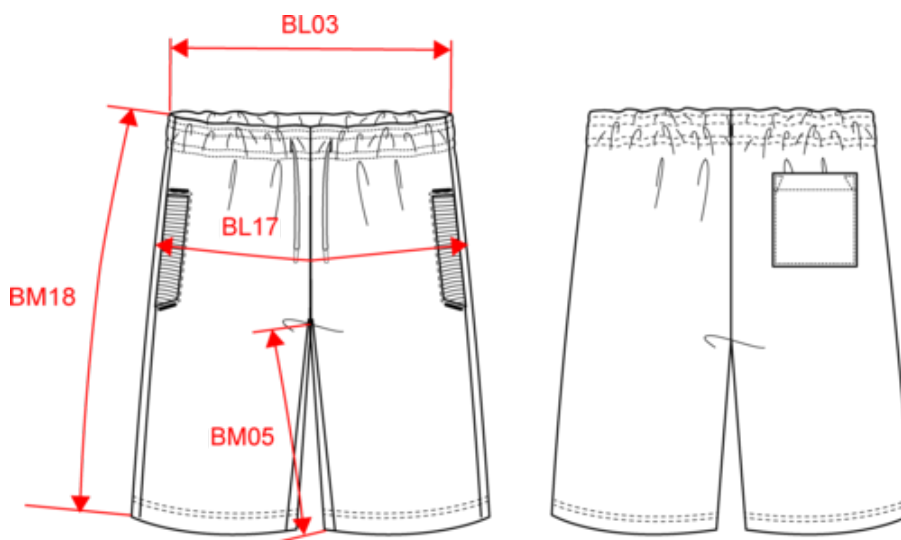

PA1022

Bermuda molleton multisports unisexe

- Molleton gratté et finition intérieur taille par bande élastique pour plus de confort.
- Ceinture élastiquée avec cordon de serrage pour un meilleur maintien.
- Une poche téléphone contrastée fluorescente pour plus de praticité.

65% polyester / 35% coton. Molleton gratté. Ceinture élastiquée avec cordon de serrage ton sur ton. Pour plus de confort, finition intérieur taille par bande élastique au touché doux, contrastée avec liseré fluorescent. 2 poches côtés fantaisie avec fermeture à glissière, sac de poche en maille filet et une poche téléphone contrastée fluorescente. 1 poche plaquée arrière. Finition double aiguille au bas de jambe.

Bermuda molleton multsports unisexe

Dimensions (cm)

Mesures en cm	XS	S	M	L	XL	XXL	3XL	4XL
BL03 - 1/2 largeur taille élastiquée à plat (ceinture devant sur dos)	33.00	35.00	37.00	39.00	42.00	45.00	48.00	51.00
BL17 - 1/2 largeur bassin (mesuré parallèle à la ceinture)	45.00	48.00	51.00	54.00	57.00	60.00	63.00	66.00
BM05 - Longueur entrejambes	26.75	27.00	27.25	27.50	27.75	28.00	28.25	28.50
BM18 - Longueur côté (ceinture comprise)	51.00	52.00	53.00	54.00	55.00	56.00	57.00	58.00

Grey Heather

RVB :
Pantone C : Based on 417C
Pantone TCX : Based on 18-5203TCX

Sporty Navy

RVB : 34,51,72
Pantone C : 7546C
Pantone TCX : 19-4024TCX

Logistique  1  20

Sizes	Width (cm)	Height (cm)	Length (cm)	Net weight (kg)	Gross weight (kg)	Pieces/Box	Pieces/Bundle
XS	40.00	16.00	60.00	5.2	6.4	20	1
S	40.00	16.00	60.00	5.6	6.8	20	1
M	40.00	16.00	60.00	6	7.2	20	1
L	40.00	18.00	60.00	6.4	7.6	20	1
XL	40.00	18.00	60.00	6.8	8	20	1
XXL	40.00	20.00	60.00	7.2	8.4	20	1
3XL	40.00	20.00	60.00	7.6	8.8	20	1
4XL	40.00	0.00000	60.00	0.00000	0.00000	20	1