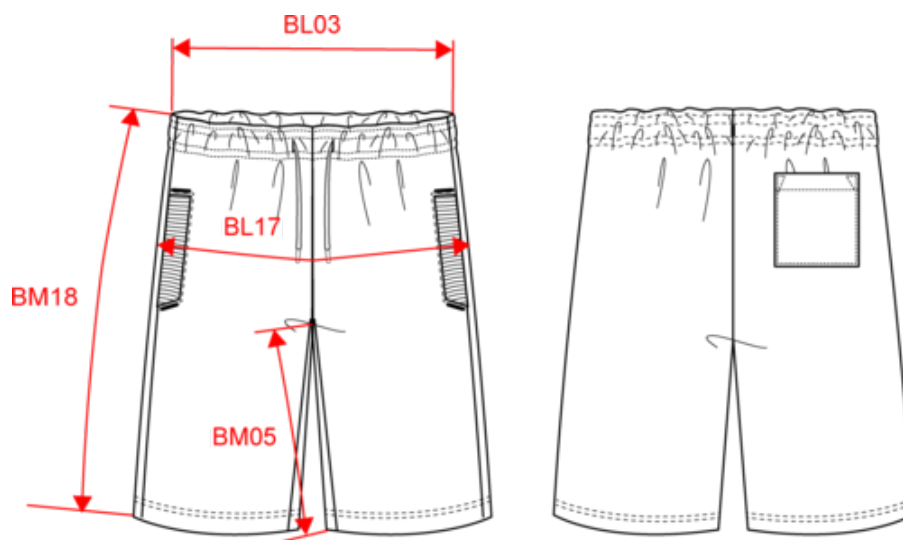

PA1022

Bermuda molleton multisports unisexe

- Molleton gratté et finition intérieur taille par bande élastique pour plus de confort.
- Ceinture élastiquée avec cordon de serrage pour un meilleur maintien.
- Une poche téléphone contrastée fluorescente pour plus de praticité.

65% polyester / 35% coton. Molleton gratté. Ceinture élastiquée avec cordon de serrage ton sur ton. Pour plus de confort, finition intérieur taille par bande élastique au touché doux, contrastée avec liseré fluorescent. 2 poches côtés fantaisie avec fermeture à glissière, sac de poche en maille filet et une poche téléphone contrastée fluorescente. 1 poche plaquée arrière. Finition double aiguille au bas de jambe.

Bermuda molleton multisports unisexe

Dimensions (cm)

Mesures en cm	XS	S	M	L	XL	XXL	3XL	4XL
BL03 - 1/2 largeur taille élastiquée à plat (ceinture devant sur dos)	33.00	35.00	37.00	39.00	42.00	45.00	48.00	51.00
BL17 - 1/2 largeur bassin (mesuré parallèle à la ceinture)	45.00	48.00	51.00	54.00	57.00	60.00	63.00	66.00
BM05 - Longueur entrejambes	26.75	27.00	27.25	27.50	27.75	28.00	28.25	28.50
BM18 - Longueur côté (ceinture comprise)	51.00	52.00	53.00	54.00	55.00	56.00	57.00	58.00

Grey Heather

RVB :
Pantone C : Based on 417C
Pantone TCX : Based on 18-5203TCX

Sporty Navy

RVB : 34,51,72
Pantone C : 278C / 7546C
Pantone TCX : 14-4121 / 19-4024TCX

Logistique

1

20

Sizes	Width (cm)	Height (cm)	Length (cm)	Net weight (kg)	Gross weight (kg)	Pieces/Box	Pieces/Bundle
XS	40.00	16.00	60.00	5.2	6.4	20	1
S	40.00	16.00	60.00	5.6	6.8	20	1
M	40.00	16.00	60.00	6	7.2	20	1
L	40.00	18.00	60.00	6.4	7.6	20	1
XL	40.00	18.00	60.00	6.8	8	20	1
XXL	40.00	20.00	60.00	7.2	8.4	20	1
3XL	40.00	20.00	60.00	7.6	8.8	20	1
4XL	40.00	0.00000	60.00	0.00000	0.00000	20	1