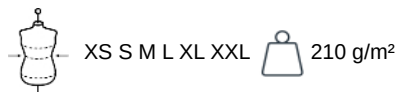

## Short de sport femme

- Vêtements décontractés grâce à la souplesse et la douceur de la maille jersey.
- Taille élastiquée et cordon de serrage pour un meilleur maintien.

100% coton. Coloris Grey Heather : 65% polyester / 35% coton. Maille jersey. Biais de finition et cordon de serrage contrastés. Taille élastiquée.