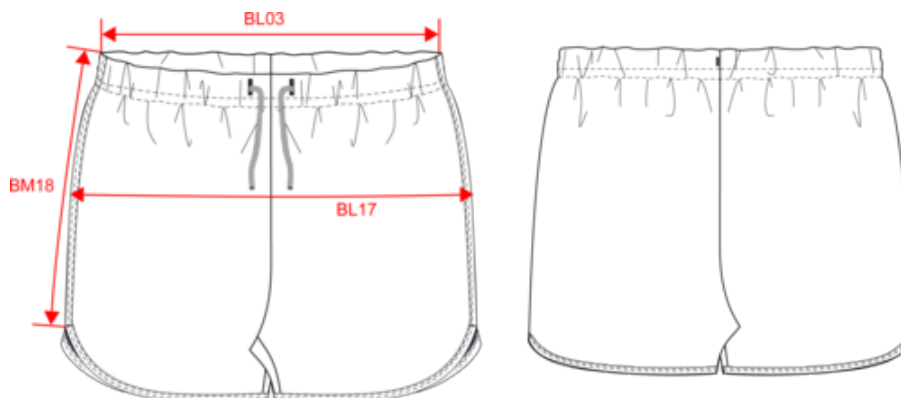

# PROACT.®

PA1021

Short de sport femme

Dimensions (cm)

Mesures en cm	XS	S	M	L	XL	XXL
BL03 - 1/2 largeur taille élastiquée à plat (ceinture devant sur dos)	33.00	35.00	37.00	40.00	43.00	46.00
BL17 - 1/2 largeur bassin ( mesuré parallèle à la ceinture)	46.00	49.00	52.00	55.00	58.00	61.00
BM18 - Longueur côté (ceinture comprise)	23.50	24.25	25.00	25.75	26.50	27.25