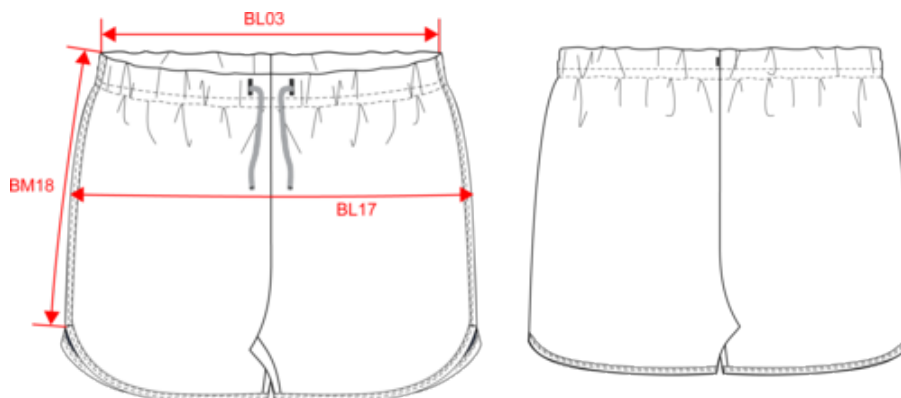

PROACT.®

PA1021

Shorts de deporte mujer

- Prendas distendidas gracias a la suavidad y adaptabilidad del punto jersey.

- Cintura elástica y cordón de ajuste para una mejor sujeción.

100% algodón. (Grey Heather: 65% poliéster / 35% algodón). Punto jersey. Color contrastado en bias y cordón de ajuste. Cintura elástica. Peso medio en la talla M : 125g.

Dimensiones

Measurements in cm	XS	S	M	L	XL	XXL
BL03 - 1/2 elasticated waist width relaxed (front over back)	33.00	35.00	37.00	40.00	43.00	46.00
BL17 - 1/2 hip width (measured parallel to waistband)	46.00	49.00	52.00	55.00	58.00	61.00
BM18 - Side length (waistband included)	23.50	24.25	25.00	25.75	26.50	27.25

White
RVB : 236,236,252
Pantone C : White
Pantone TCX :
11-0601TCX

Logistica  1  50

Sizes	Width (cm)	Height (cm)	Length (cm)	Net weight (kg)	Gross weight (kg)	Pieces/Box	Pieces/Bundle
XS	40.00000	18.00000	60.00000	6.40000	8.10000	50	1
S	40.00000	18.00000	60.00000	6.40000	8.10000	50	1
M	40.00000	18.00000	60.00000	6.60000	8.30000	50	1
L	40.00000	22.00000	60.00000	7.60000	9.30000	50	1
XL	40.00000	22.00000	60.00000	7.60000	9.30000	50	1
XXL	40.00000	22.00000	60.00000	7.90000	9.60000	50	1