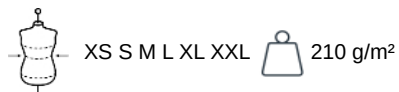

PROACT.®

PA1021

Shorts de deporte mujer

- Prendas distendidas gracias a la suavidad y adaptabilidad del punto jersey.

- Cintura elástica y cordón de ajuste para una mejor sujeción.

100% algodón. (Grey Heather: 65% poliéster / 35% algodón). Punto jersey. Color contrastado en bias y cordón de ajuste. Cintura elástica. Peso medio en la talla M : 125g.

Dimensiones

Measurements in cm	XS	S	M	L	XL	XXL
BL03 - 1/2 elasticated waist width relaxed (front over back)	33.00	35.00	37.00	40.00	43.00	46.00
BL17 - 1/2 hip width (measured parallel to waistband)	46.00	49.00	52.00	55.00	58.00	61.00
BM18 - Side length (waistband included)	23.50	24.25	25.00	25.75	26.50	27.25