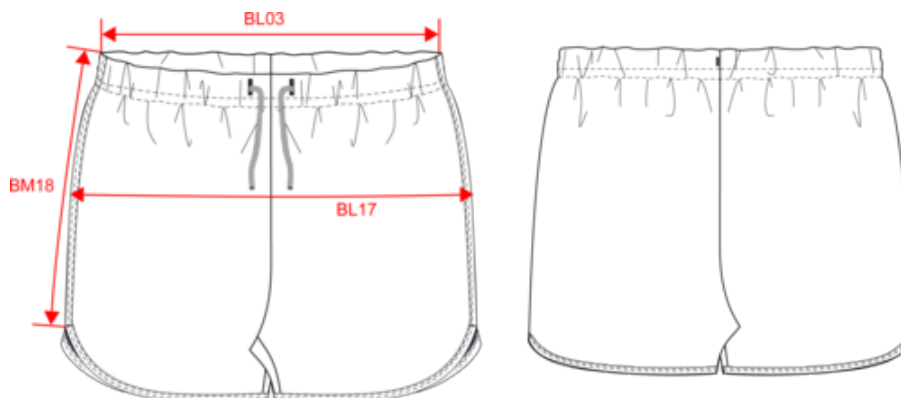

PROACT.®

PA1021

Short de sport femme

- Vêtements décontractés grâce à la souplesse et la douceur de la maille jersey.
- Taille élastiquée et cordon de serrage pour un meilleur maintien.

100% coton. Coloris Grey Heather : 65% polyester / 35% coton. Maille jersey. Biais de finition et cordon de serrage contrastés. Taille élastiquée.

Short de sport femme

Dimensions (cm)

Mesures en cm	XS	S	M	L	XL	XXL
BL03 - 1/2 largeur taille élastiquée à plat (ceinture devant sur dos)	33.00	35.00	37.00	40.00	43.00	46.00
BL17 - 1/2 largeur bassin (mesuré parallèle à la ceinture)	46.00	49.00	52.00	55.00	58.00	61.00
BM18 - Longueur côté (ceinture comprise)	23.50	24.25	25.00	25.75	26.50	27.25

Sizes	Width (cm)	Height (cm)	Length (cm)	Net weight (kg)	Gross weight (kg)	Pieces/Box	Pieces/Bundle
XS	40.00	18.00	60.00	6.4	8.1	50	1
S	40.00	18.00	60.00	6.4	8.1	50	1
M	40.00	18.00	60.00	6.6	8.3	50	1
L	40.00	22.00	60.00	7.6	9.3	50	1
XL	40.00	22.00	60.00	7.6	9.3	50	1
XXL	40.00	22.00	60.00	7.9	9.6	50	1