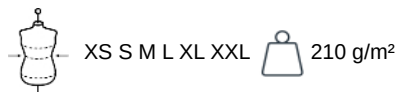

PROACT.®

PA1021

Short de sport femme

- Vêtements décontractés grâce à la souplesse et la douceur de la maille jersey.
- Taille élastiquée et cordon de serrage pour un meilleur maintien.

100% coton. Coloris Grey Heather : 65% polyester / 35% coton. Maille jersey. Biais de finition et cordon de serrage contrastés. Taille élastiquée.

Short de sport femme

Dimensions (cm)

Mesures en cm	XS	S	M	L	XL	XXL
BL03 - 1/2 largeur taille élastiquée à plat (ceinture devant sur dos)	33.00	35.00	37.00	40.00	43.00	46.00
BL17 - 1/2 largeur bassin (mesuré parallèle à la ceinture)	46.00	49.00	52.00	55.00	58.00	61.00
BM18 - Longueur côté (ceinture comprise)	23.50	24.25	25.00	25.75	26.50	27.25