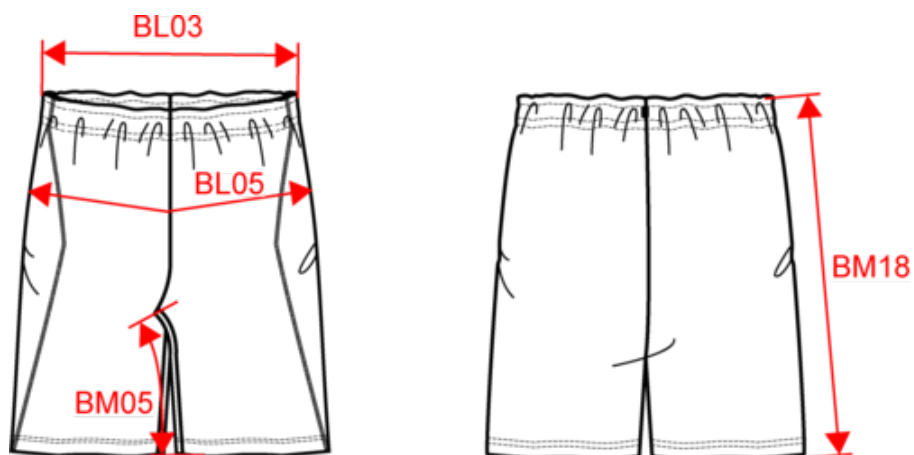

PROACT.®

PA101

Short de sport

- 100% polyester : ultra résistant et facilite l'évacuation de la transpiration.
- Ceinture élastiquée avec cordon de serrage pour plus de maintien.

100% polyester. Tissu léger. Ceinture élastiquée avec cordon de serrage. Finition points de recouvrement sur les découpes. Finition double aiguille au bas du vêtement.

XS S M L XL XXL 3XL 140 g/m²

Tableau équivalence des tailles par pays en dernière page.

Certifications

Informations Complémentaires

Logistique

1

25

CN - Chine
BD - Bangladesh

Code douanier

61046300

Existe aussi en version

PA103

Dimensions (cm)

| Mesures en cm | XS | S | M | L | XL | XXL | 3XL |
|---|-------|-------|-------|-------|-------|-------|-------|
| BL03 - 1/2 largeur taille élastiquée à plat (ceinture devant sur dos) | 33.00 | 35.00 | 37.00 | 39.00 | 42.00 | 45.00 | 48.00 |
| BL17 - 1/2 largeur bassin (mesuré parallèle à la ceinture) | 46.00 | 49.00 | 52.00 | 55.00 | 58.00 | 61.00 | 64.00 |
| BM05 - Longueur entrejambes | 21.90 | 22.20 | 22.50 | 22.80 | 23.10 | 23.40 | 23.70 |
| BM18 - Longueur côté (ceinture comprise) | 47.30 | 48.30 | 49.30 | 50.30 | 51.30 | 52.30 | 53.30 |

Logistique

1

25

| Sizes | Width (cm) | Height (cm) | Length (cm) | Net weight (kg) | Gross weight (kg) | Pieces/Box | Pieces/Bundle |
|-------|------------|-------------|-------------|-----------------|-------------------|------------|---------------|
| XS | 30.00 | 16.00 | 40.00 | 3.5 | 4.5 | 25 | 1 |
| S | 30.00 | 16.00 | 40.00 | 3.5 | 4.5 | 25 | 1 |
| M | 30.00 | 16.00 | 40.00 | 3.5 | 4.5 | 25 | 1 |
| L | 30.00 | 16.00 | 40.00 | 3.5 | 4.5 | 25 | 1 |
| XL | 30.00 | 22.00 | 40.00 | 4 | 5 | 25 | 1 |
| XXL | 30.00 | 22.00 | 40.00 | 4 | 5 | 25 | 1 |
| 3XL | 30.00 | 22.00 | 40.00 | 4 | 5 | 25 | 1 |