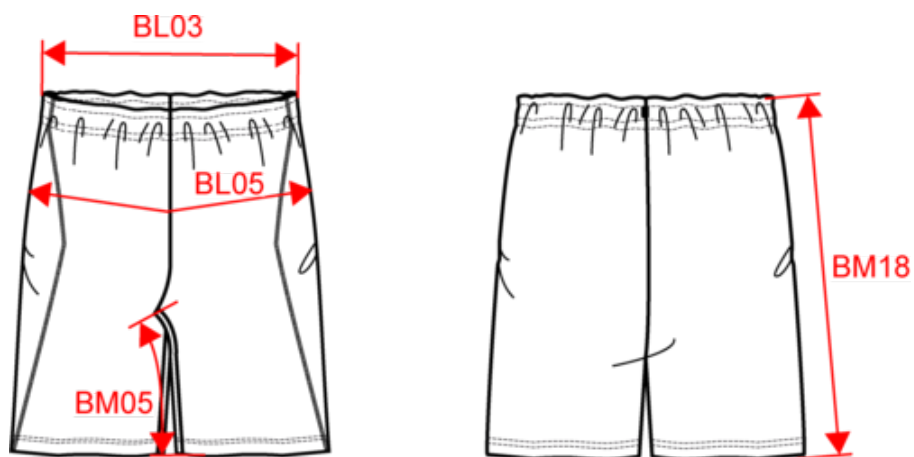

XS S M L XL XXL 3XL 140 g/m²

Tableau équivalence des tailles par pays en dernière page.

Certifications

Informations Complémentaires

Logistique

1

25

CN - Chine
BD - Bangladesh

Code douanier

61046300

Existe aussi en version

PA103

PA101

Short de sport

Dimensions (cm)

Mesures en cm	XS	S	M	L	XL	XXL	3XL
BL03 - 1/2 largeur taille élastiquée à plat (ceinture devant sur dos)	33.00	35.00	37.00	39.00	42.00	45.00	48.00
BL17 - 1/2 largeur bassin (mesuré parallèle à la ceinture)	46.00	49.00	52.00	55.00	58.00	61.00	64.00
BM05 - Longueur entrejambes	21.90	22.20	22.50	22.80	23.10	23.40	23.70
BM18 - Longueur côté (ceinture comprise)	47.30	48.30	49.30	50.30	51.30	52.30	53.30

White
RVB : 236,236,252
Pantone C : White
Pantone TCX : 11-0601TCX

Logistique

1

25

Sizes	Width (cm)	Height (cm)	Length (cm)	Net weight (kg)	Gross weight (kg)	Pieces/Box	Pieces/Bundle
XS	30.00	16.00	40.00	3.5	4.5	25	1
S	30.00	16.00	40.00	3.5	4.5	25	1
M	30.00	16.00	40.00	3.5	4.5	25	1
L	30.00	16.00	40.00	3.5	4.5	25	1
XL	30.00	22.00	40.00	4	5	25	1
XXL	30.00	22.00	40.00	4	5	25	1
3XL	30.00	22.00	40.00	4	5	25	1