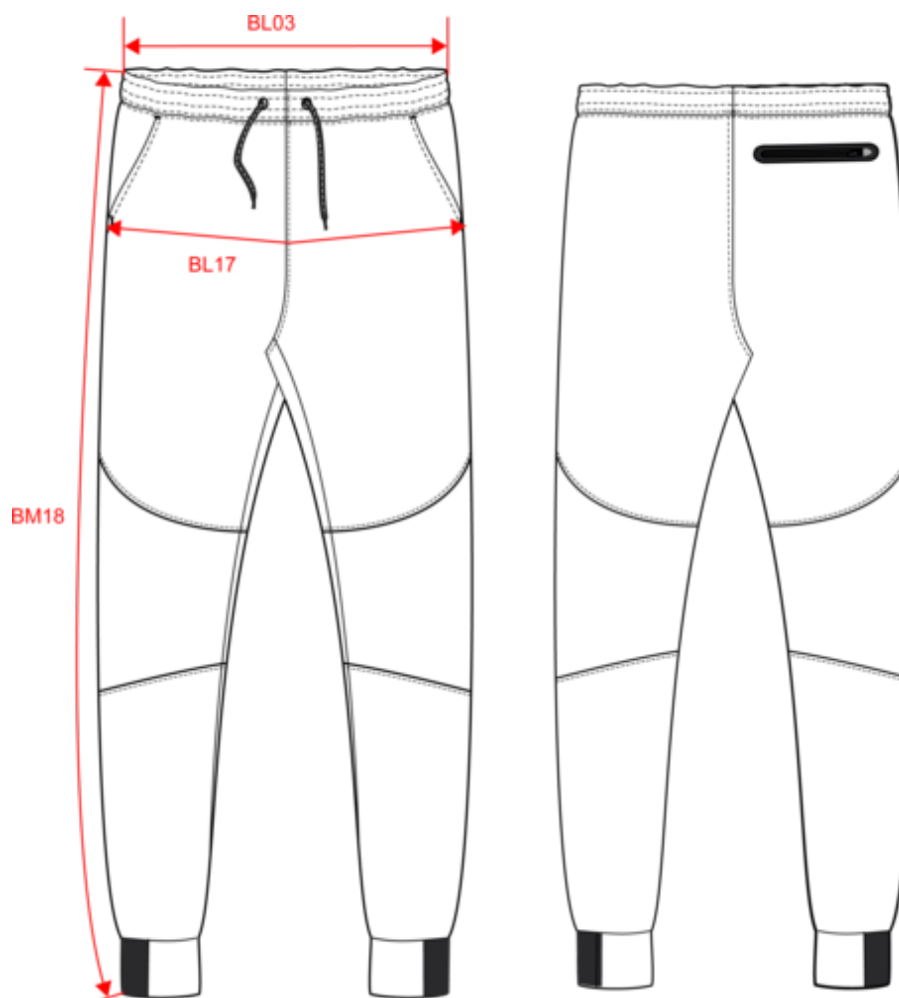

PA1019

Pantalon performance enfant

- Produit haut de gamme technique et confortable.
- Résistance, confort et liberté de mouvement.
- Le style et la performance des grands à la portée des plus jeunes.

94% polyester / 6% élasthanne (79% polyester / 15% viscose / 6% élasthanne pour coloris chinés). Matière ultra confortable. Coupe moderne et ajustée avec empiècements genoux. Ceinture élastiquée avec cordon de serrage bicolore, finition embout plastique. 2 poches devant avec jersey (65% polyester / 35% viscose) et 1 poche arrière zippée avec finition thermosoudée. Bas de jambes resserré avec partie élastiquée contrastée noire.

Dimensions (cm)

Mesures en cm	4/6 ans	6/8 ans	8/10 ans	10/12 ans	12/14 ans
BL03 - 1/2 largeur taille élastiquée à plat (ceinture devant sur dos)	26.00	27.25	29.00	31.00	33.00
BL17 - 1/2 largeur bassin (mesuré parallèle à la ceinture)	33.50	36.00	39.00	42.00	45.00
BM05 - Longueur entrejambes	45.50	51.50	57.50	63.50	69.50
BM18 - Longueur côté (ceinture comprise)	63.50	72.00	80.00	88.00	96.00