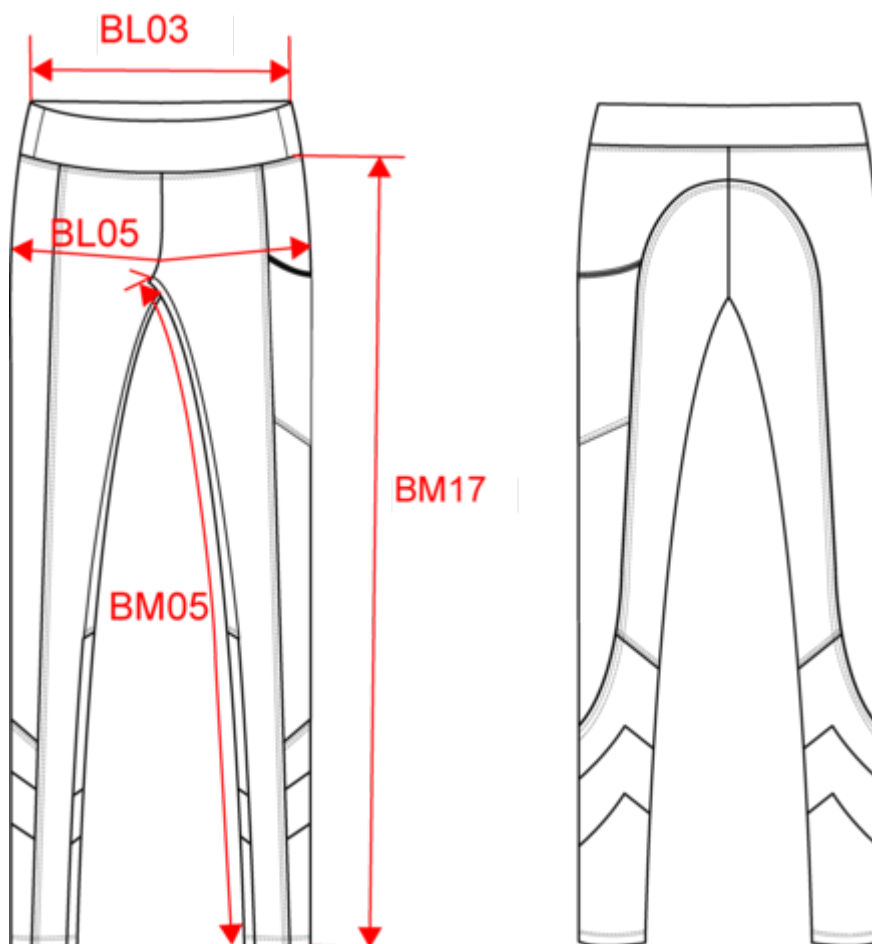

## Legging de padel bicolore femme

- Design contrasté tendance.
- Coupe moulante pour plus de confort et de mobilité.
- Personnalisation facile grâce à l'étiquette détachable Tear-away.

81% polyester / 19% élasthanne. Tissu extensible. Inserts contrastés sur les mollets et côtés pour un design moderne. Ceinture avec élastique de maintien sur toute la hauteur pour un confort optimal. Poche de rangement côté gauche. Double surpiqûre ton sur ton à la ceinture, entrejambes, devant et dos. Finition double aiguille au bas de jambe. Etiquette de marque Tear-away.

#### Logistique

### Dimensions (cm)

Mesures en cm	XS	S	M	L	XL
BL03 - 1/2 largeur taille élastiquée à plat (ceinture devant sur dos)	33.00	35.00	37.00	40.00	43.00
BL05 - 1/2 largeur bassin (taille devant sur dos)	34.50	37.50	40.50	43.50	46.50
BM05 - Longueur entrejambes	69.50	69.50	69.50	69.50	69.50
BM17 - Longueur côté (ceinture non comprise)	81.00	81.75	82.50	83.25	84.00