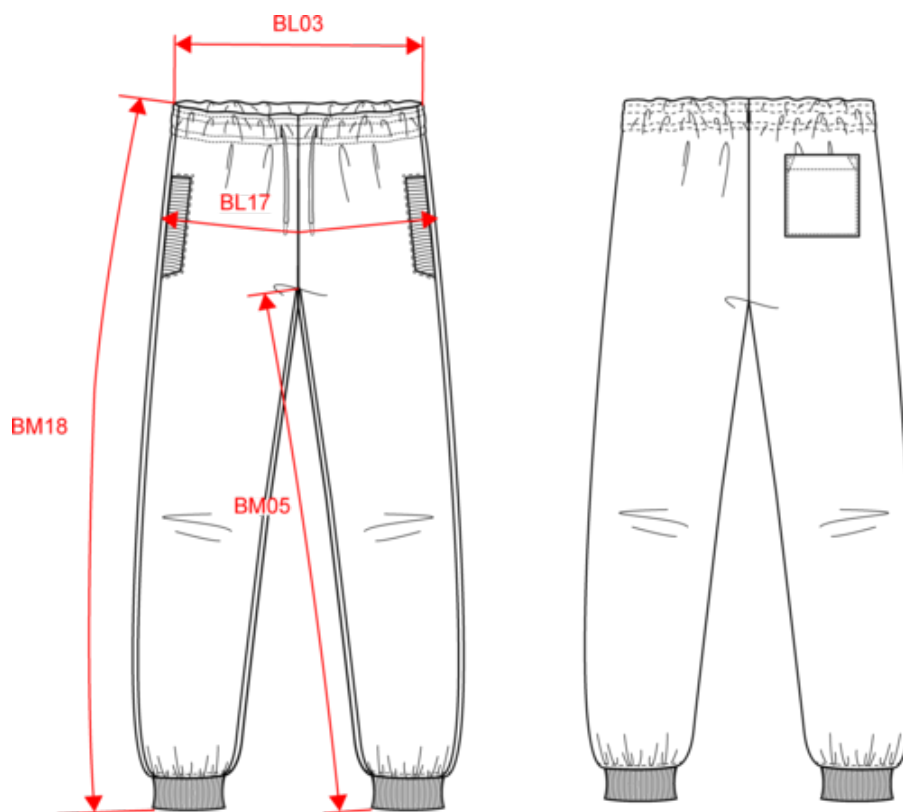

PA1013

Pantalon de jogging à poches multisports enfant

- Molleton gratté et finition intérieur taille par bande élastique pour plus de confort.
- Ceinture élastiquée avec cordon de serrage pour un meilleur maintien.
- Une poche téléphone contrastée fluorescente pour plus de praticité.

65% polyester / 35% coton. Molleton gratté. Ceinture élastiquée avec cordon de serrage ton sur ton. Pour plus de confort, finition intérieur taille par bande élastique au touché doux, contrastée avec liseré fluorescent. 2 poches côtés fantaisie avec fermeture à glissière, sac de poche en maille filet et une poche téléphone contrastée fluorescente. 1 poche plaquée arrière. Bas de jambe resserré par un bord-côte 2 x 2.

Pantalon de jogging à poches multisports enfant

Dimensions (cm)

Mesures en cm	6/8 ans	8/10 ans	10/12 ans	12/14 ans	
BL03 - 1/2 largeur taille élastiquée à plat (ceinture devant sur dos)	25.00	27.00	29.00	31.00	32.00
BL17 - 1/2 largeur bassin (mesuré parallèle à la ceinture)	36.00	38.00	40.00	42.00	44.00
BM05 - Longueur entrejambes	54.00	60.00	66.00	72.00	78.00
BM18 - Longueur côté (ceinture comprise)	71.40	78.40	85.40	92.40	99.40