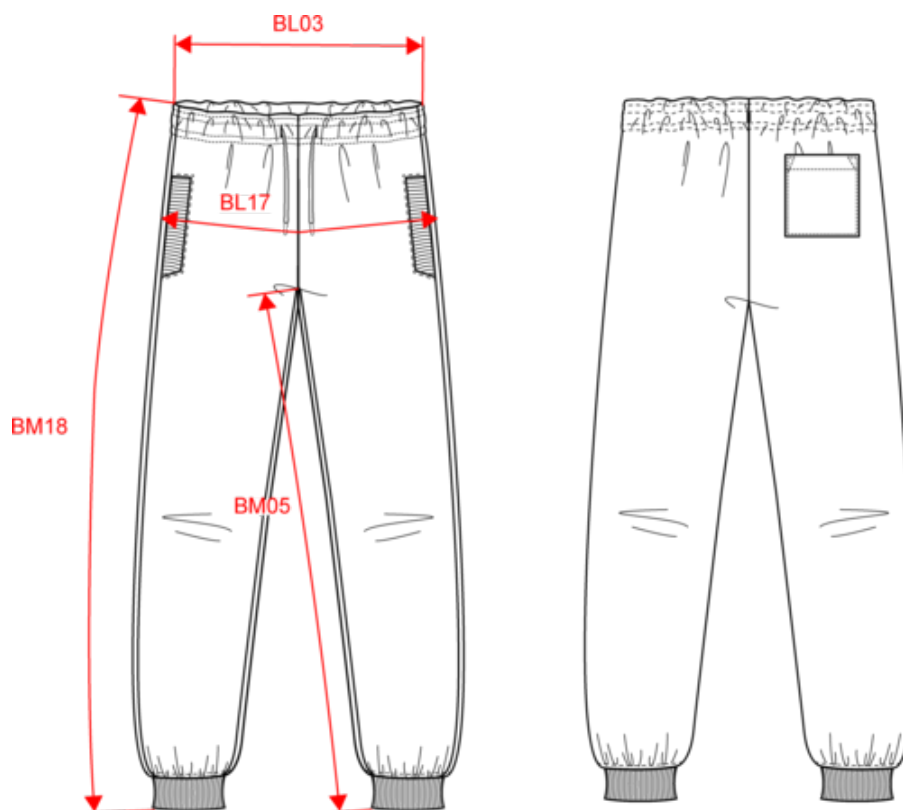

PA1013

Pantalon de jogging à poches multisports enfant

- Molleton gratté et finition intérieur taille par bande élastique pour plus de confort.
- Ceinture élastiquée avec cordon de serrage pour un meilleur maintien.
- Une poche téléphone contrastée fluorescente pour plus de praticité.

65% polyester / 35% coton. Molleton gratté. Ceinture élastiquée avec cordon de serrage ton sur ton. Pour plus de confort, finition intérieur taille par bande élastique au touché doux, contrastée avec liseré fluorescent. 2 poches côtés fantaisie avec fermeture à glissière, sac de poche en maille filet et une poche téléphone contrastée fluorescente. 1 poche plaquée arrière. Bas de jambe resserré par un bord-côte 2 x 2.

Existe aussi en version

PA1012

Pantalon de jogging à poches multisports enfant

Dimensions (cm)

Mesures en cm	4/6 ans	6/8 ans	8/10 ans	10/12 ans	12/14 ans
BL03 - 1/2 largeur taille élastiquée à plat (ceinture devant sur dos)	25.00	27.00	29.00	31.00	32.00
BL17 - 1/2 largeur bassin (mesuré parallèle à la ceinture)	36.00	38.00	40.00	42.00	44.00
BM05 - Longueur entrejambes	54.00	60.00	66.00	72.00	78.00
BM18 - Longueur côté (ceinture comprise)	71.40	78.40	85.40	92.40	99.40