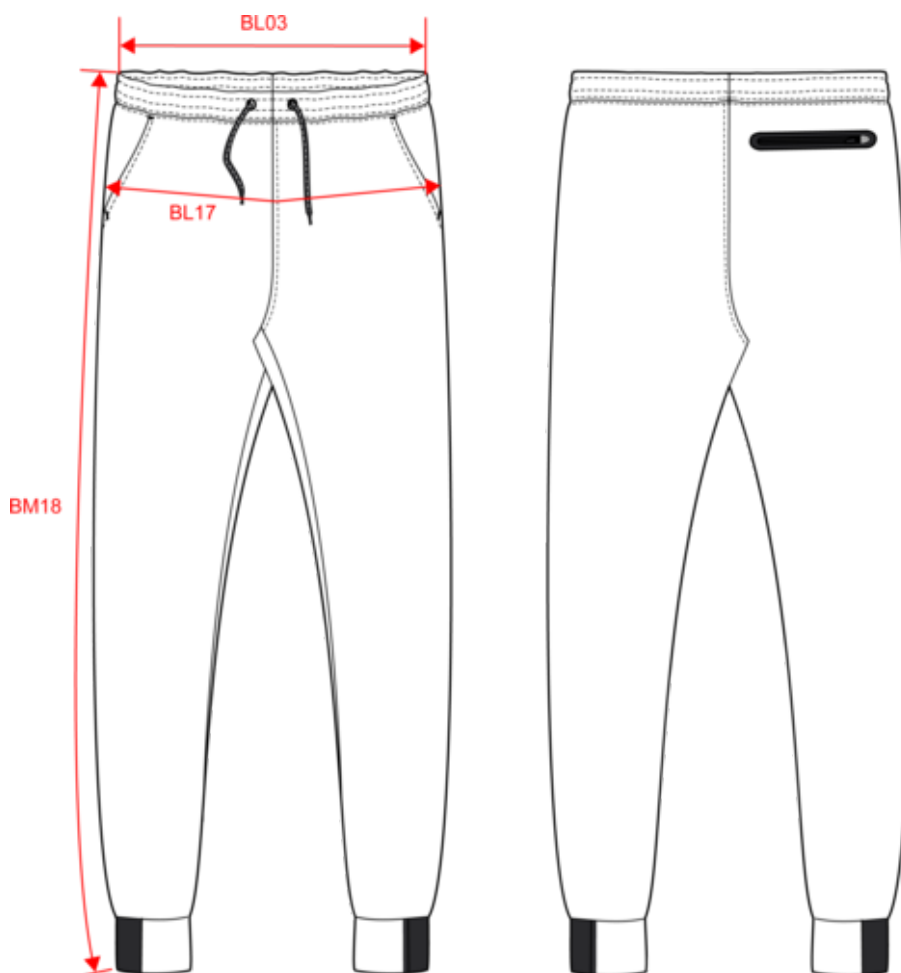

PA1009

Pantalon performance femme

- Matière ultra confortable.
- Coupe droite.
- Ceinture élastiquée avec cordon de serrage pour un meilleur maintien.

94% polyester / 6% élasthanne (79% polyester / 15% viscose / 6% élasthanne pour coloris chiné). Matière ultra confortable. Ceinture élastiquée avec cordon de serrage bicolore finition embout plastique. 2 poches devant doublure jersey 65% polyester / 35% viscose et 1 poche arrière zippée finition thermosoudée. Coupe droite. Bas de jambes resserré avec une partie élastiquée contrastée Black sur tous les coloris et Dark Grey sur le Ash Heather.

PROACT[®]

PA1009

Pantalon performance femme

Dimensions (cm)

Mesures en cm	XS	S	M	L	XL	XXL
BL03 - 1/2 largeur taille élastiquée à plat (ceinture devant sur dos)	33.00	35.00	37.00	39.50	42.00	44.50
BL17 - 1/2 largeur bassin (mesuré parallèle à la ceinture)	44.00	47.00	50.00	53.00	56.00	59.00
BM18 - Longueur côté (ceinture comprise)	98.00	99.00	100.00	101.00	102.00	103.00

Sporty Khaki

RVB : 81,88,75
Pantone C : 418C
Pantone TCX : 19-0309TCX

Logistique

1

20

Sizes	Width (cm)	Height (cm)	Length (cm)	Net weight (kg)	Gross weight (kg)	Pieces/Box	Pieces/Bundle
XS	40.00	20.00	60.00	7.3	8.3	20	1
S	40.00	20.00	60.00	7.7	8.7	20	1
M	40.00	20.00	60.00	8.1	9.1	20	1
L	40.00	20.00	60.00	8.5	9.5	20	1
XL	40.00	20.00	60.00	9.1	10.1	20	1
XXL	40.00	20.00	60.00	9.5	10.5	20	1