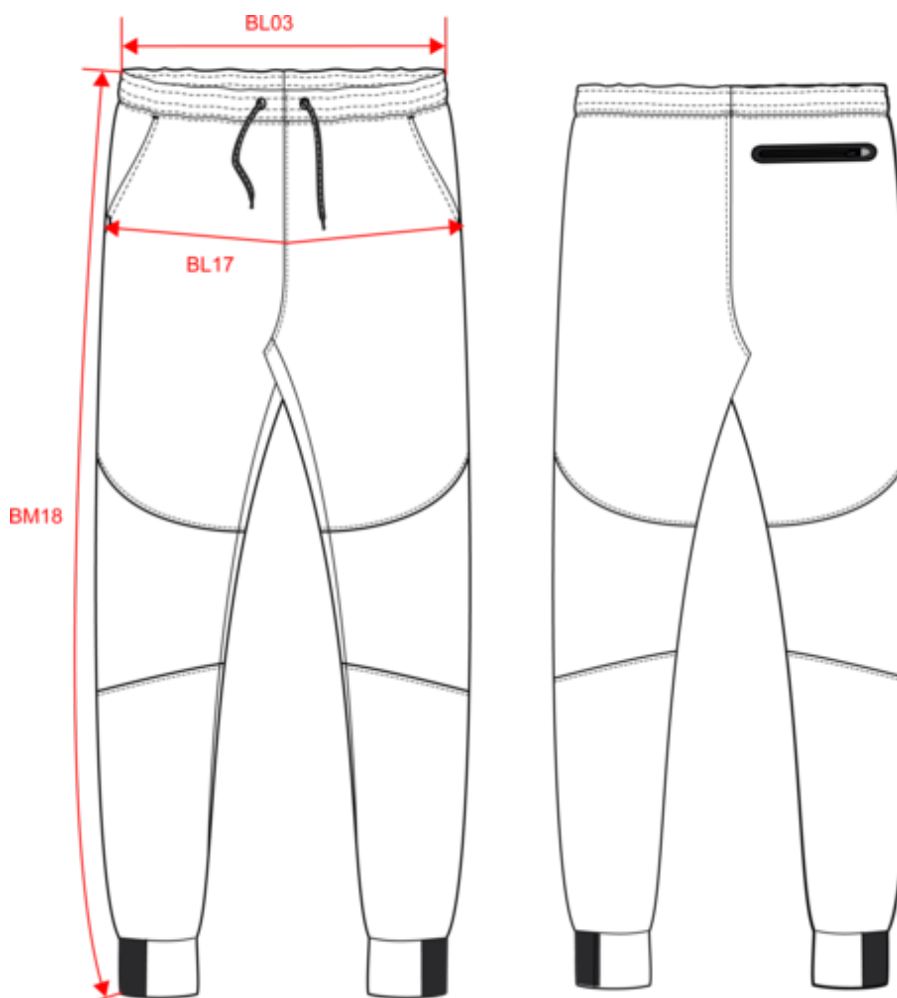

## Pantalon performance homme

- Matière ultra confortable.
- Coupe droite.
- Ceinture élastiquée avec cordon de serrage pour un meilleur maintien.

94% polyester / 6% élasthanne (79% polyester / 15% viscose / 6% élasthanne pour coloris chiné). Matière ultra confortable. Ceinture élastiquée avec cordon de serrage bicolore finition embout plastique. 2 poches devant doublure jersey 65% polyester / 35% viscose et 1 poche arrière zippée finition thermosoudée. Coupe droite avec empiècements genoux. Bas de jambes resserré avec une partie élastiquée contrastée Black sur tous les coloris et Dark Grey sur les Ash Heather.

## Pantalon performance homme

Dimensions (cm)

Mesures en cm	XS	S	M	L	XL	XXL	3XL
BL03 - 1/2 largeur taille élastiquée à plat (ceinture devant sur dos)	33.00	35.00	37.00	39.00	42.00	45.00	48.00
BL17 - 1/2 largeur bassin ( mesuré parallèle à la ceinture)	45.75	48.75	51.75	54.75	57.75	60.75	63.75
BM18 - Longueur côté (ceinture comprise)	99.50	100.75	102.00	103.25	104.50	105.75	107.00