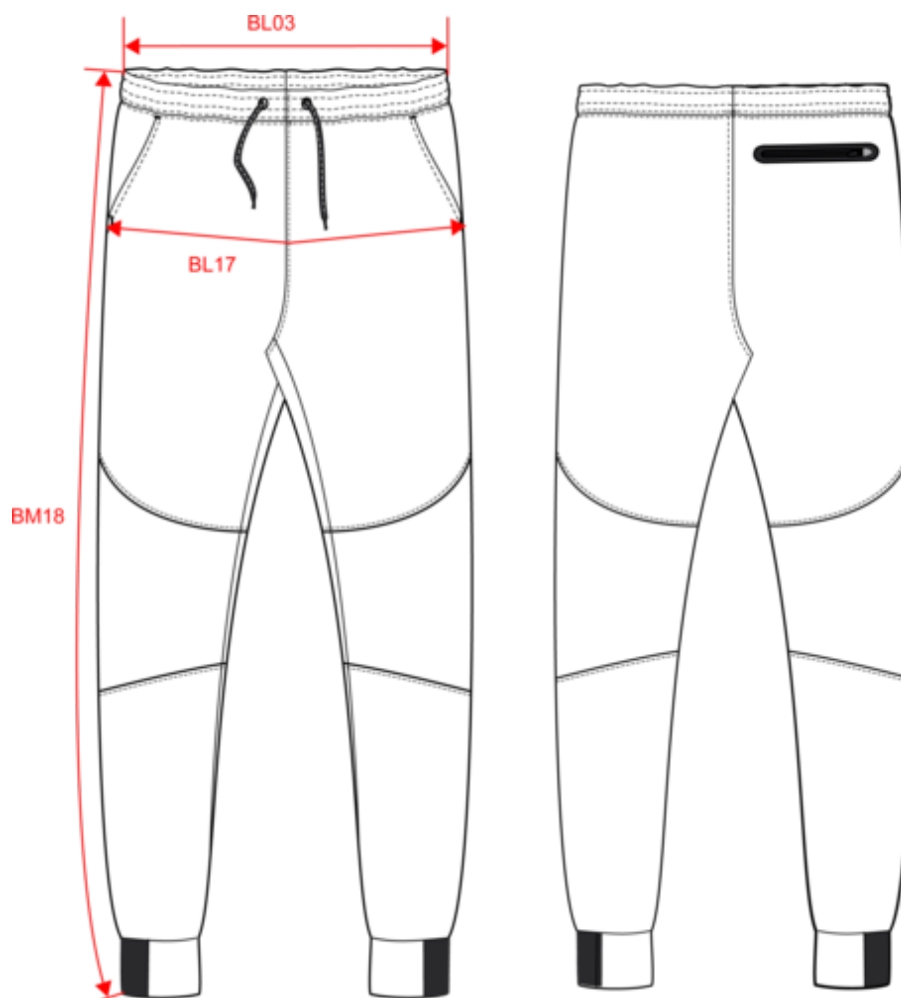

PA1008

Pantalon performance homme

- Matière ultra confortable.
- Coupe droite.
- Ceinture élastiquée avec cordon de serrage pour un meilleur maintien.

94% polyester / 6% élasthanne (79% polyester / 15% viscose / 6% élasthanne pour coloris chiné). Matière ultra confortable. Ceinture élastiquée avec cordon de serrage bicolore finition embout plastique. 2 poches devant doublure jersey 65% polyester / 35% viscose et 1 poche arrière zippée finition thermosoudée. Coupe droite avec empiècements genoux. Bas de jambes resserré avec une partie élastiquée contrastée Black sur tous les coloris et Dark Grey sur les Ash Heather.

61046300

Existe aussi en version

PA1009 PA1019

PROACT[®]

PA1008

Pantalon performance homme

Dimensions (cm)

Mesures en cm	XS	S	M	L	XL	XXL	3XL
BL03 - 1/2 largeur taille élastiquée à plat (ceinture devant sur dos)	33.00	35.00	37.00	39.00	42.00	45.00	48.00
BL17 - 1/2 largeur bassin (mesuré parallèle à la ceinture)	45.75	48.75	51.75	54.75	57.75	60.75	63.75
BM18 - Longueur côté (ceinture comprise)	99.50	100.75	102.00	103.25	104.50	105.75	107.00

PROACT[®]

PA1008

Pantalon performance homme

Informations Couleurs

Ash Heather

RVB :
Pantone C : Based on Warm gray
1C
Pantone TCX : Based on
13-4108TCX

Black

RVB : 35,35,37
Pantone C : Black
Pantone TCX :
19-4004TCX

Sporty Khaki

RVB : 81,88,75
Pantone C : 418C
Pantone TCX : 19-0309TCX

Logistique

1

20

Sizes	Width (cm)	Height (cm)	Length (cm)	Net weight (kg)	Gross weight (kg)	Pieces/Box	Pieces/Bundle
XS	40.00	20.00	60.00	8	9	20	1
S	40.00	20.00	60.00	8.4	9.4	20	1
M	40.00	20.00	60.00	8.7	9.7	20	1
L	40.00	20.00	60.00	9.4	10.4	20	1
XL	40.00	20.00	60.00	9.8	10.8	20	1
XXL	40.00	20.00	60.00	10.3	11.3	20	1
3XL	40.00	20.00	60.00	10.7	11.7	20	1