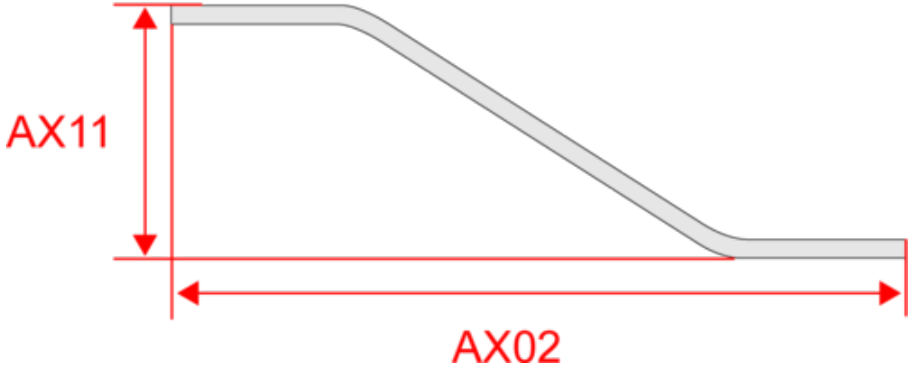

PROACT.®

PA076

Clef multiple

Clef métallique pour dévisser/visser les crampons coniques ou hexagonaux, livrée sous blister.

Tableau équivalence des tailles par pays en dernière page.

Silver

Certifications

Informations Complémentaires

Dimensions (cm)

Mesures en cm	One Size		
One size			

PROACT.®

PA076

Clef multiple

Informations Couleurs

 **Silver**

RVB : 126,128,128

Pantone C : 877C

Pantone TCX : 17-00000TCX

Logistique  200

Sizes	Width (cm)	Height (cm)	Length (cm)	Net weight (kg)	Gross weight (kg)	Pieces/Box	Pieces/Bundle
One Size	34.00	63.00	35.00	0.00000	0.00000	200	0