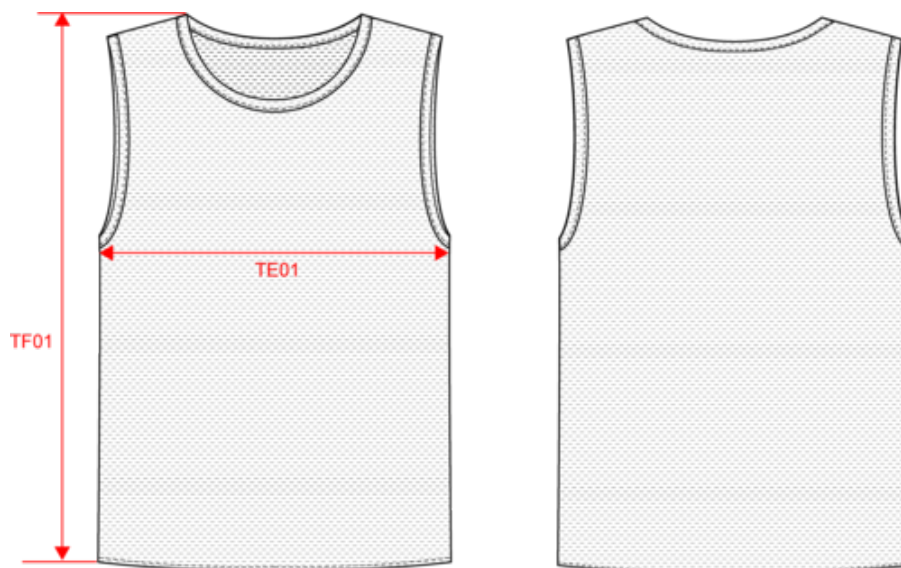

PA048

Chasuble réversible multisports enfant

- Réversible
- Multisports
- 2 couches cousues

100% polyester. Maille ajourée. 2 couches cousues : 90 g/m² chacune.

Tableau équivalence des tailles par pays en dernière page.

PA042

PROACT.®

PA048

Chasuble réversible multisports enfant

Dimensions (cm)

Mesures en cm	6/10 ans	10/14 ans
TE01 - 1/2 largeur poitrine à 1.5cm de l'emmanchure	38.00	44.00
TF01 - Hauteur totale de l'HSP	49.75	59.75

Logistiqui  10  50

Sizes	Width (cm)	Height (cm)	Length (cm)	Net weight (kg)	Gross weight (kg)	Pieces/Box	Pieces/Bundle
6/10 ans	40.00	13.00	57.00	4	5.4	50	10
10/14 ans	40.00	13.00	57.00	5.3	6.7	50	10

Taille fabricant	Belgique	Pays-Bas	Italie	Portugal	Espagne	Royaume-Uni	Suède	Danemark	Allemagne
1/2 ans	1/2 years	1/2 jaar	1/2 years	1/2 anos	1/2 Años	1/2 years	1/2 years	1/2 years	1/2 Jahre
2/4 ans	2/4 years	2/4 jaar	2/4 years	2/4 anos	2/4 Años	2/4 years	2/4 years	2/4 years	2/4 Jahre
3/4 ans	3/4 years	3/4 jaar	3/4 years	3/4 anos	3/4 Años	3/4 years	3/4 years	3/4 years	3/4 Jahre
6/8 ans	6/8 years	6/8 jaar	6/8 years	6/8 anos	6/8 Años	6/8 years	6/8 years	6/8 years	6/8 Jahre
8/10 ans	8/10 years	8/10 jaar	8/10 years	8/10 anos	8/10 Años	8/10 years	8/10 years	8/10 years	8/10 Jahre
10/12 ans	10/12 years	10/12 jaar	10/12 years	10/12 anos	10/12 Años	10/12 years	10/12 years	10/12 years	10/12 Jahre
12/14 ans	12/14 years	12/14 jaar	12/14 years	12/14 anos	12/14 Años	12/14 years	12/14 years	12/14 years	12/14 Jahre
4/6 ans	4/6 years	4/6 jaar	4/6 years	4/6 anos	4/6 Años	4/6 years	4/6 ans	4/6 ans	4/6 Jahre
6/10 ans	6/10 years	6/10 jaar	6/10 years	6/10 anos	6/10 Años	6/10 years	6/10 years	6/10 years	6/10 Jahre
10/14 ans	10/14 years	10/14 jaar	10/14 years	10/14 anos	10/14 Años	10/14 years	10/14 years	10/14 years	10/14 Jahre