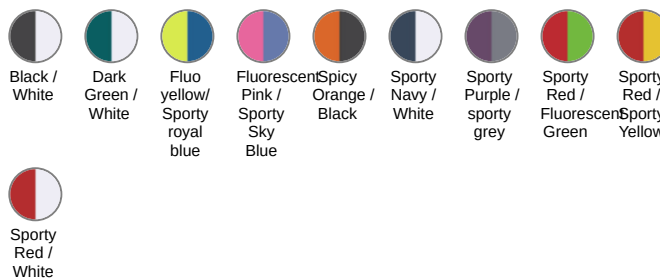

Existe aussi en version

PA042