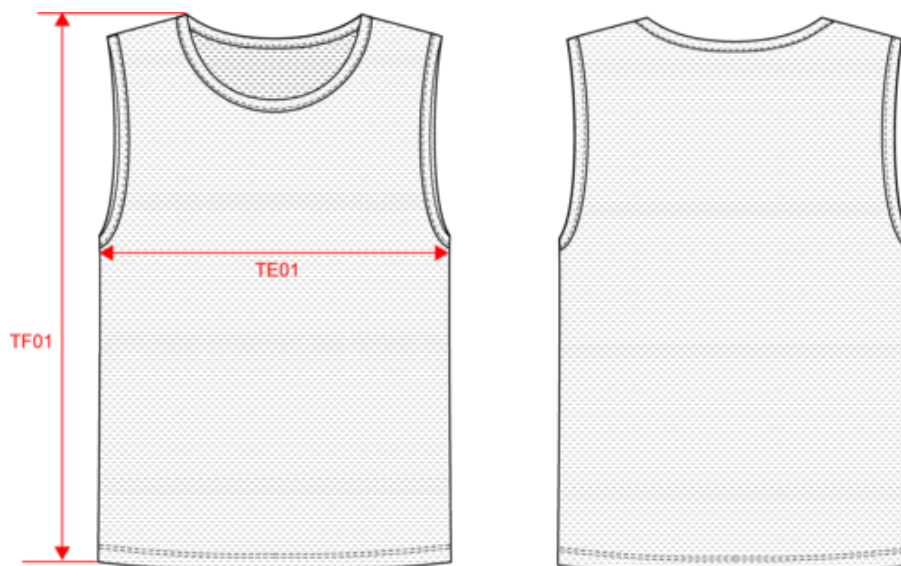

PA047

Peto ligero de rejilla multi-deportes para niños

• Práctica de diversos deportes

100 % poliéster. Tejido de rejilla. Acabado con doble pespunte en el bajo de la prenda. Peso medio en la talla 8/10 : 45g.

PA043

PROACT.®

PA047

Peto ligero de rejilla multi-deportes para niños

Dimensiones

Measurements in cm	6/10 ans	10/14 ans
TE01 - 1/2 chest width at 1.5cm below armhole	38.00	44.00
TF01 - Total height from HSP	49.75	59.75