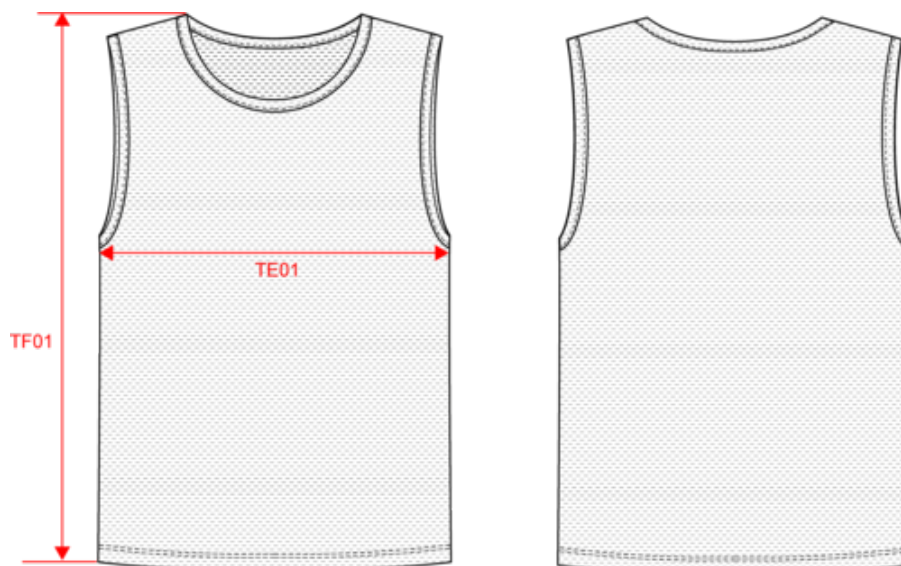

PA047

Leibchen aus leichtem Netzstoff für Kinder

• Für alle Sportarten

100 % Polyester. Maschen-Strick. Doppelnaht am unteren Saum.

6/10 Jahre 10/14 Jahre 90 g/m²

Zertifikate

Zusätzliche Informationen

Logistik

Leibchen aus leichtem Netzstoff für Kinder

Maße

Measurements in cm	6/10 Jahre	10/14 Jahre
TE01 - 1/2 chest width at 1.5cm below armhole	38.00	44.00
TF01 - Total height from HSP	49.75	59.75

PROACT[®]

PA047

Leibchen aus leichtem Netzstoff für Kinder

Farbinformationen

Black
RVB : 35,35,37
Pantone C : Black
Pantone TCX : 19-4004TCX

Fluorescent Pink
RVB : 235,90,129
Pantone C :
Pantone TCX :

Fluorescent Green
RVB :
Pantone C : 1805C / -
Pantone TCX : 19-1761TCX / -