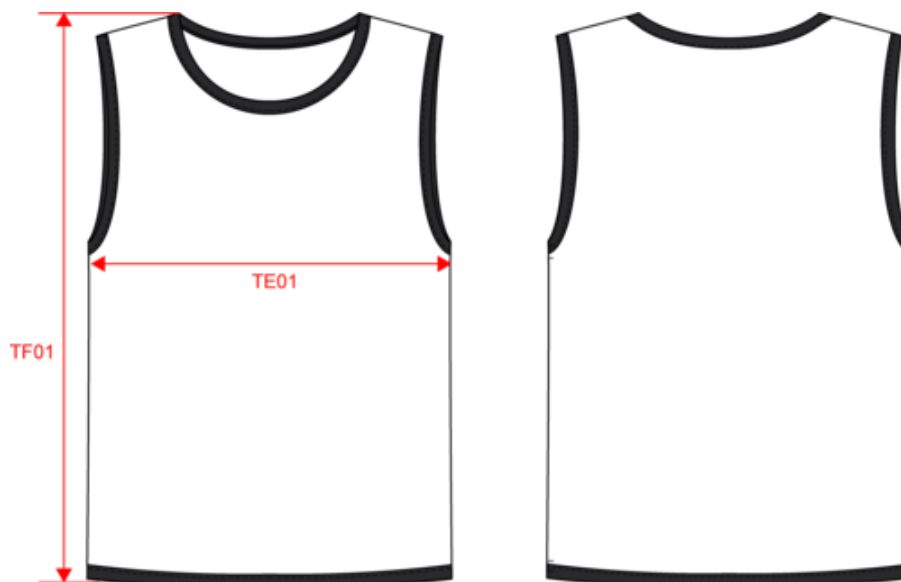

PA046

Beidseitig tragbares Rugby-Leibchen für Kinder

- 2 vernähte Lagen
- Schrägband für besseren Zugwiderstand.

100 % Polyester. 2 vernähte Lagen von jeweils 160 g/m². Kontrastfarbened elastisches Schrägband am Kragen, an den Armausschnitten und am Saum für besseren Zugwiderstand.

61143000

Auch erhältlich als

PA044

PA046

Beidseitig tragbares Rugby-Leibchen für Kinder

Maße

Measurements in cm	6/10 ans	10/14 ans
TE01 - 1/2 chest width at 1.5cm below armhole	38.00	44.00
TF01 - Total height from HSP	49.75	59.75