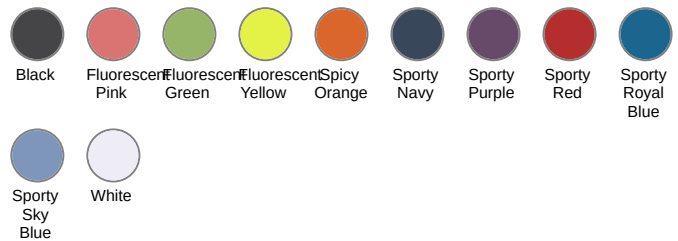

PA043

Chasuble en filet léger multisport unisexe

- Maille ajourée
- Finition double aiguille

100% polyester. Maille ajourée. Finition double aiguille au bas du vêtement.

Tableau équivalence des tailles par pays en dernière page.

Certifications

Informations Complémentaires

Logistique

Pays d'origine

Code douanier

Existe aussi en version

PA047