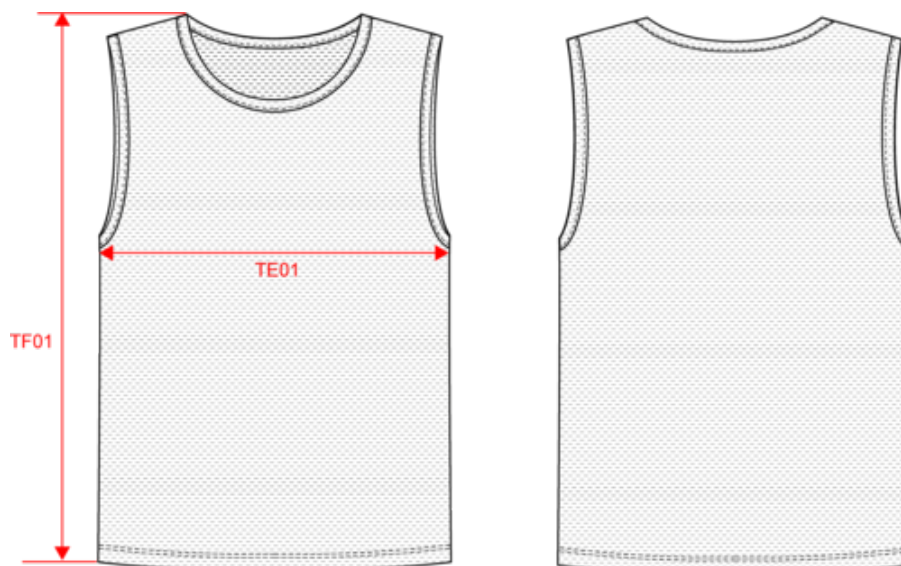

# PROACT.®

PA043

Chasuble en filet léger multisport unisexe

Dimensions (cm)

Mesures en cm	S/M	L/XL	XXL/3XL
TE01 - 1/2 largeur poitrine à 1.5cm de l'emmanchure	53.00	59.00	65.00
TF01 - Hauteur totale de l'HSP	67.00	71.00	75.00