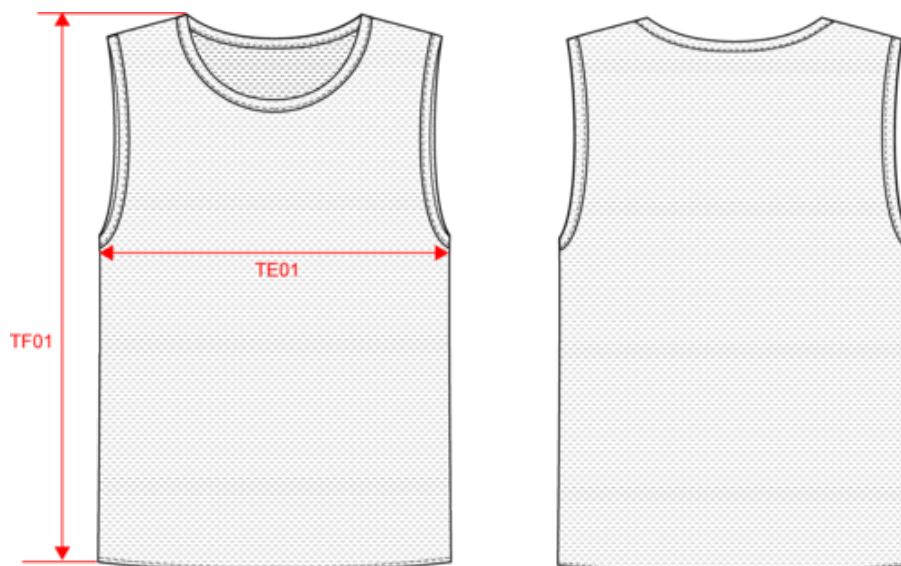

PROACT.®

PA042

Chasuble réversible multisports unisexe

- Maille ajourée.
- 2 couches cousues

100% polyester. Maille ajourée. 2 couches cousues : 90 g/m² chacune.

Tableau équivalence des tailles par pays en dernière page.

PA042

Chasuble réversible multisports unisexe

Dimensions (cm)

Mesures en cm	S/M	L/XL	XXL/3XL
TE01 - 1/2 largeur poitrine à 1.5cm de l'emmanchure	53.00	59.00	65.00
TF01 - Hauteur totale de l'HSP	67.00	71.00	75.00