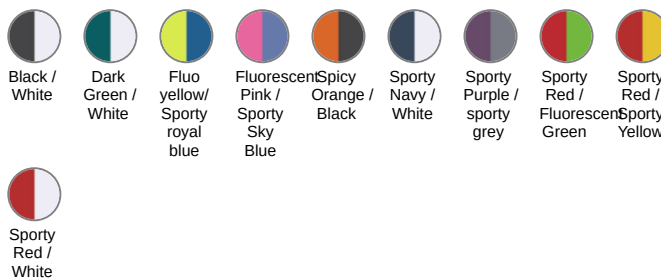

PROACT.®

PA042

Chasuble réversible multisports unisexe

- Maille ajourée.
- 2 couches cousues

100% polyester. Maille ajourée. 2 couches cousues : 90 g/m² chacune.

Tableau équivalence des tailles par pays en dernière page.

Certifications

Informations Complémentaires

Logistique

Pays d'origine

Code douanier

Existe aussi en version

PA048