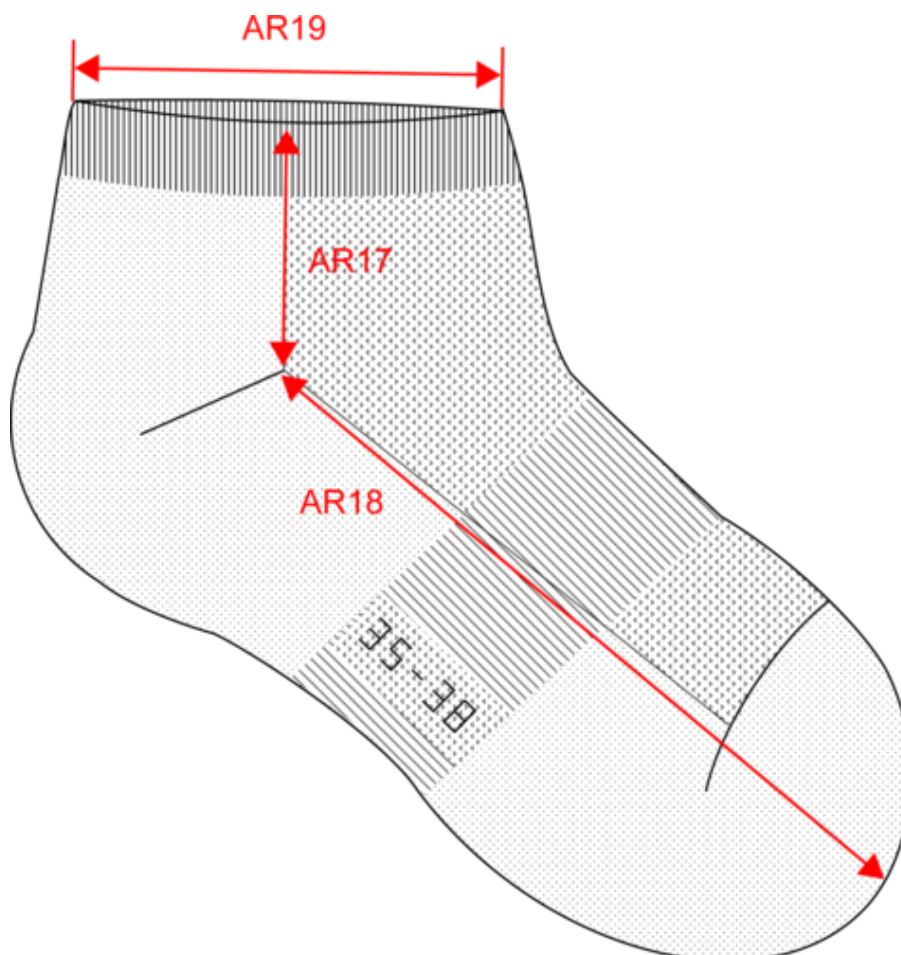

#### Pays d'origine

CN - Chine

### Dimensions (cm)

Mesures en cm	35/38 EU	39/42 EU	43/46 EU
AR17 - Hauteur chaussette du bord haut au talon	6.00	7.00	8.00
AR18 - Longueur pied du talon à l'extrémité du pied	17.00	19.00	21.00
AR19 - Largeur ouverture chaussette (à plat)	7.50	8.00	8.50