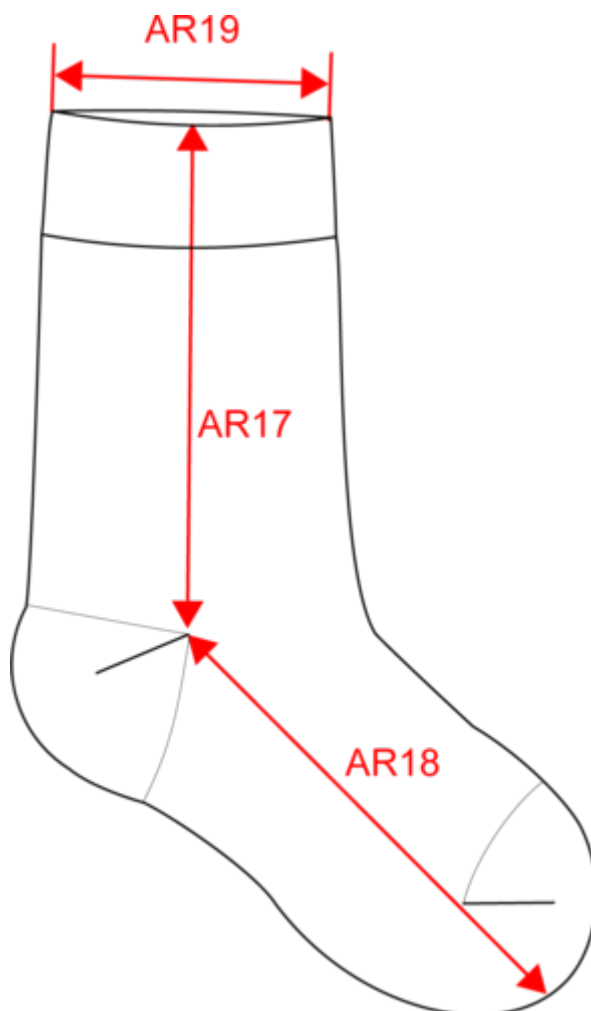

CN - Chine

Code douanier

61159500

Black / Grey

Chaussettes de sport trekking unisexe

Dimensions (cm)

Mesures en cm	35/38 EU	39/42 EU	43/46 EU
AR17 - Hauteur chaussette du bord haut au talon	16.50	17.50	18.50
AR18 - Longueur pied du talon à l'extrémité du pied	17.00	19.00	21.00
AR19 - Largeur ouverture chaussette (à plat)	7.50	8.00	8.50

Grey

RVB : 129,138,143

Pantone C : 7544C

Pantone TCX : 17-4408TCX

Logistique

5

100

Sizes	Width (cm)	Height (cm)	Length (cm)	Net weight (kg)	Gross weight (kg)	Pieces/Box	Pieces/Bundle
35/38 EU	40.00	20.00	60.00	5	6	100	1
39/42 EU	40.00	20.00	60.00	5.5	7	100	1
43/46 EU	40.00	20.00	60.00	6	7.5	100	1

Pointure fabricant	Royaume-Uni
27/30 EU	C9/C11.5 UK
31/34 EU	C12.5/J2 UK
35/38 EU	J4/J6.5 UK
39/42 EU	5.5/8 UK
43/46 EU	9/11 UK
47/50 EU	12/15 UK