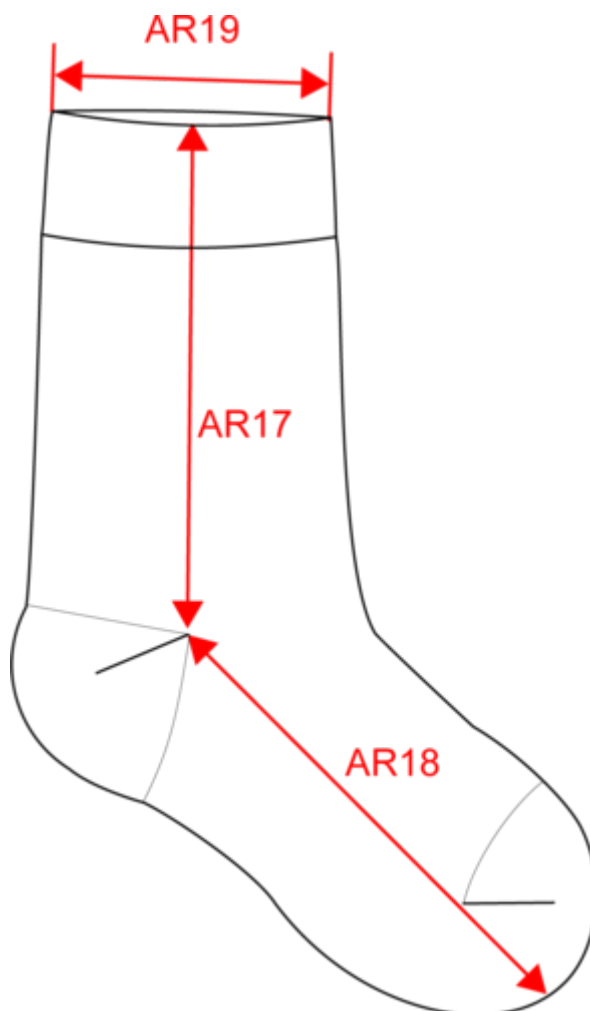

CN - Chine

Code douanier

61159500

Black / Grey

Chaussettes de sport trekking unisexe

Dimensions (cm)

Mesures en cm	35/38 EU	39/42 EU	43/46 EU
AR17 - Hauteur chaussette du bord haut au talon	16.50	17.50	18.50
AR18 - Longueur pied du talon à l'extrémité du pied	17.00	19.00	21.00
AR19 - Largeur ouverture chaussette (à plat)	7.50	8.00	8.50

Grey

RVB : 129,138,143

Pantone C : 7544C

Pantone TCX : 17-4408TCX

Logistique

5

100

Sizes	Width (cm)	Height (cm)	Length (cm)	Net weight (kg)	Gross weight (kg)	Pieces/Box	Pieces/Bundle
35/38 EU	40.00	20.00	60.00	5	6	100	1
39/42 EU	40.00	20.00	60.00	5.5	7	100	1
43/46 EU	40.00	20.00	60.00	6	7.5	100	1

Pointure fabricant	Royaume-Uni
27/30 EU	C9/C11.5 UK
31/34 EU	C12.5/J2 UK
35/38 EU	J4/J6.5 UK
39/42 EU	5.5/8 UK
43/46 EU	9/11 UK
47/50 EU	12/15 UK