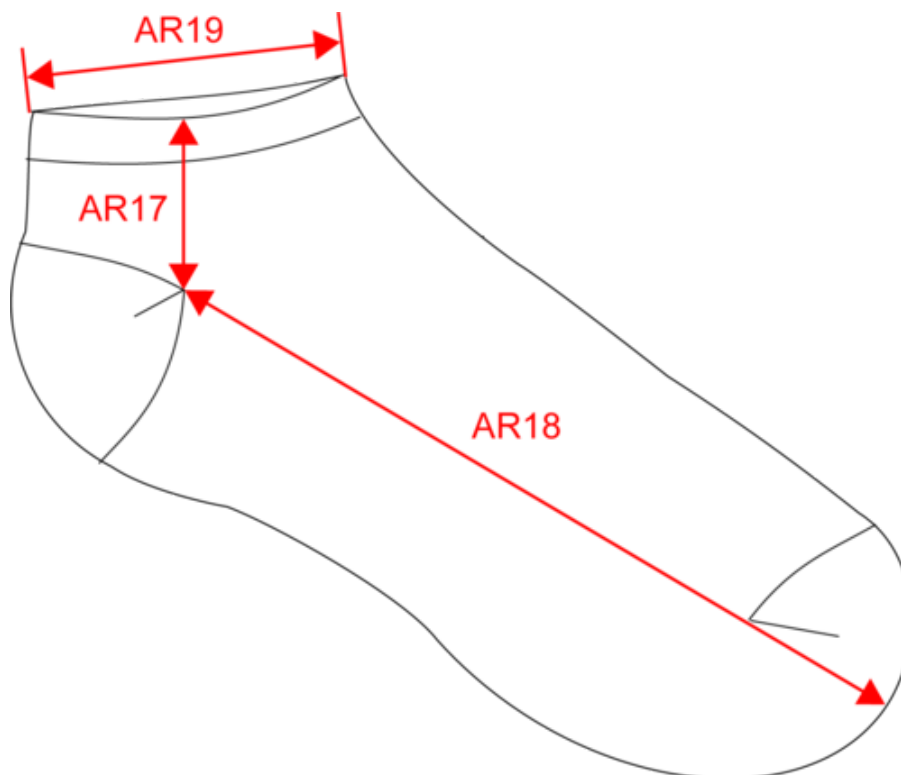

Dimensions (cm)

Mesures en cm	35/38 EU	39/42 EU	43/46 EU
AR17 - Hauteur chaussette du bord haut au talon	3.00	4.00	5.00
AR18 - Longueur pied du talon à l'extrémité du pied	17.00	19.00	21.00
AR19 - Largeur ouverture chaussette (à plat)	7.50	8.00	8.50

Navy

RVB : 41,46,56
Pantone C : 433C
Pantone TCX : 19-4012TCX

White

RVB : 236,236,252
Pantone C : White
Pantone TCX : 11-0601TCX

Logistique

5

200

Sizes	Width (cm)	Height (cm)	Length (cm)	Net weight (kg)	Gross weight (kg)	Pieces/Box	Pieces/Bundle
35/38 EU	40.00	22.00	60.00	3.8	5.1	200	1
39/42 EU	40.00	22.00	60.00	4	5.3	200	1
43/46 EU	40.00	22.00	60.00	4.7	6	200	1

Pointure fabricant	Royaume-Uni
27/30 EU	C9/C11.5 UK
31/34 EU	C12.5/J2 UK
35/38 EU	J4/J6.5 UK
39/42 EU	5.5/8 UK
43/46 EU	9/11 UK
47/50 EU	12/15 UK