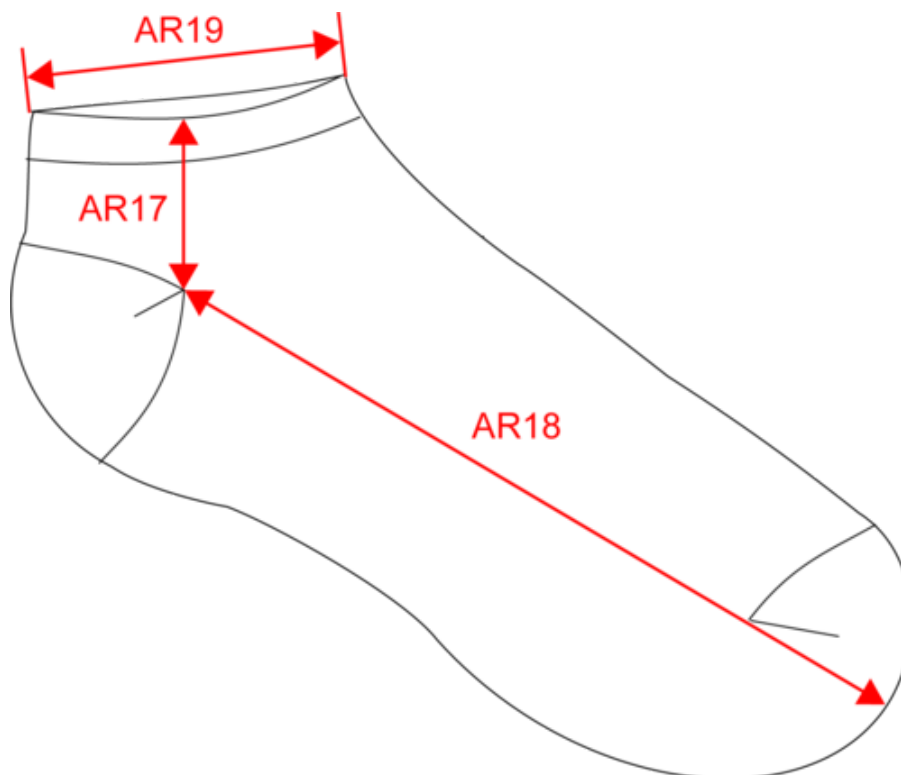

#### Pays d'origine

CN - Chine

### Dimensions (cm)

Mesures en cm	35/38 EU	39/42 EU	43/46 EU
AR17 - Hauteur chaussette du bord haut au talon	3.00	4.00	5.00
AR18 - Longueur pied du talon à l'extrémité du pied	17.00	19.00	21.00
AR19 - Largeur ouverture chaussette (à plat)	7.50	8.00	8.50