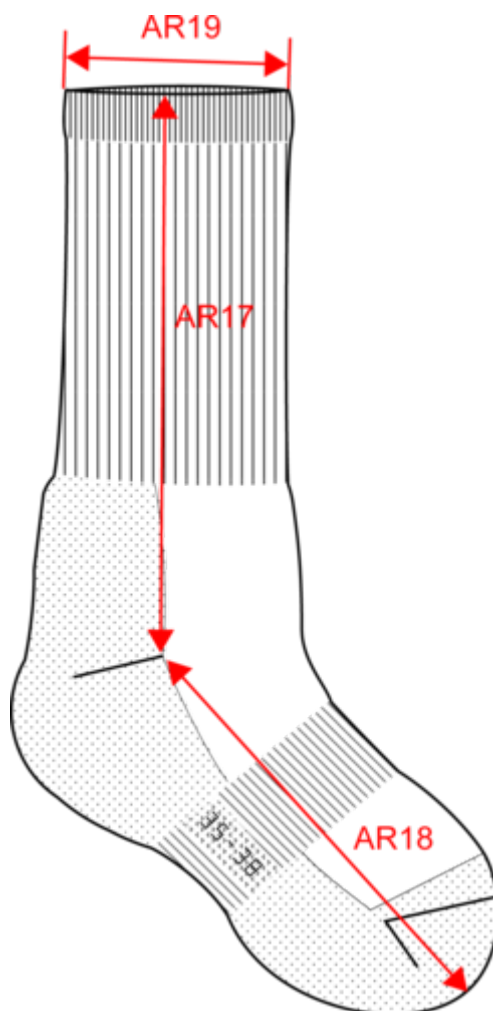

35/38 EU 39/42 EU 43/46 EU

Tableau équivalence des tailles par pays en dernière page.

Certifications

Informations Complémentaires

Logistique

5

100

CN - Chine

Code douanier

61159500

PROACT[®]

PA036

Chaussettes multisports unisexe

Dimensions (cm)

Mesures en cm	35/38 EU	39/42 EU	43/46 EU
AR17 - Hauteur chaussette du bord haut au talon	17.00	18.00	19.00
AR18 - Longueur pied du talon à l'extrémité du pied	17.00	19.00	21.00
AR19 - Largeur ouverture chaussette (à plat)	7.00	7.50	8.00

White

RVB : 236,236,252
Pantone C : White
Pantone TCX : 11-0601TCX

Logistique  5  100

Sizes	Width (cm)	Height (cm)	Length (cm)	Net weight (kg)	Gross weight (kg)	Pieces/Box	Pieces/Bundle
35/38 EU	40.00	22.00	60.00	4.60000	5.60000	100	1
39/42 EU	40.00	22.00	60.00	4.90000	5.90000	100	1
43/46 EU	40.00	22.00	60.00	5.30000	6.30000	100	1

Pointure fabricant	Royaume-Uni
27/30 EU	C9/C11.5 UK
31/34 EU	C12.5/J2 UK
35/38 EU	J4/J6.5 UK
39/42 EU	5.5/8 UK
43/46 EU	9/11 UK
47/50 EU	12/15 UK