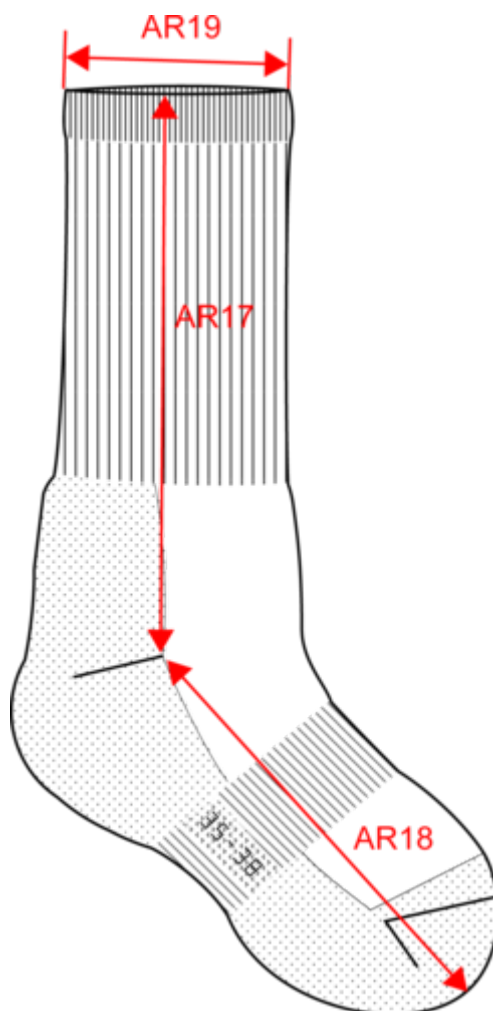

35/38 EU 39/42 EU 43/46 EU

Tableau équivalence des tailles par pays en dernière page.

Certifications

Informations Complémentaires

Logistique

5

100

CN - Chine

Dimensions (cm)

Mesures en cm	35/38 EU	39/42 EU	43/46 EU
AR17 - Hauteur chaussette du bord haut au talon	17.00	18.00	19.00
AR18 - Longueur pied du talon à l'extrémité du pied	17.00	19.00	21.00
AR19 - Largeur ouverture chaussette (à plat)	7.00	7.50	8.00

White

RVB : 236,236,252
Pantone C : White
Pantone TCX : 11-0601TCX

Logistique  5  100

Sizes	Width (cm)	Height (cm)	Length (cm)	Net weight (kg)	Gross weight (kg)	Pieces/Box	Pieces/Bundle
35/38 EU	40.00	22.00	60.00	4.60000	5.60000	100	1
39/42 EU	40.00	22.00	60.00	4.90000	5.90000	100	1
43/46 EU	40.00	22.00	60.00	5.30000	6.30000	100	1

Pointure fabricant	Royaume-Uni
27/30 EU	C9/C11.5 UK
31/34 EU	C12.5/J2 UK
35/38 EU	J4/J6.5 UK
39/42 EU	5.5/8 UK
43/46 EU	9/11 UK
47/50 EU	12/15 UK