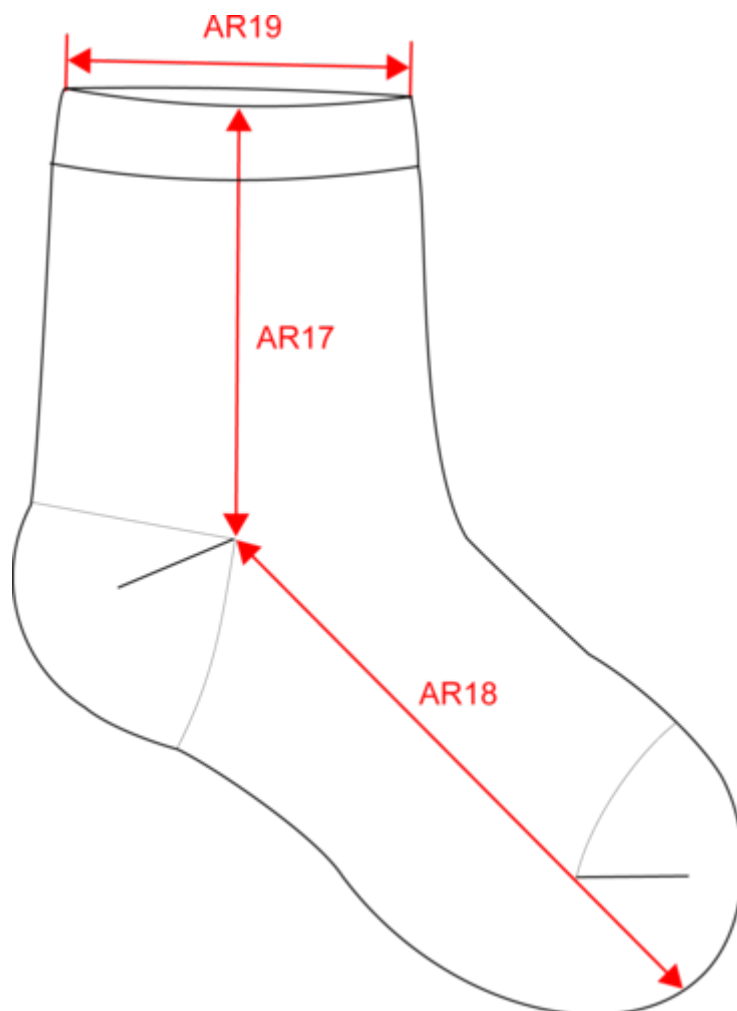

CN - Chine

Code douanier

61159699

White /
Grey /
Orange

Chaussettes de running unisexe

Dimensions (cm)

Mesures en cm	35/38 EU	39/42 EU	43/46 EU
AR17 - Hauteur chaussette du bord haut au talon	11.00	12.00	13.00
AR18 - Longueur pied du talon à l'extrémité du pied	17.00	19.00	21.00
AR19 - Largeur ouverture chaussette (à plat)	7.50	8.00	8.50

Pointure fabricant	Royaume-Uni
27/30 EU	C9/C11.5 UK
31/34 EU	C12.5/J2 UK
35/38 EU	J4/J6.5 UK
39/42 EU	5.5/8 UK
43/46 EU	9/11 UK
47/50 EU	12/15 UK