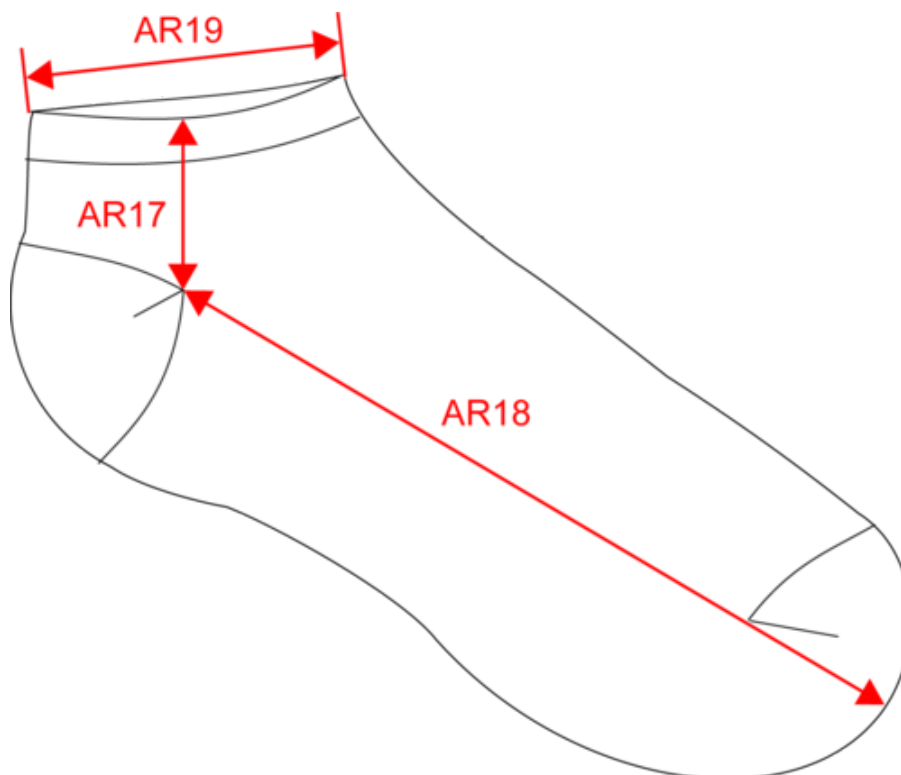

Tableau équivalence des tailles par pays en dernière page.

Certifications

White

Informations Complémentaires

Logistique

5

200

CN - Chine

Code douanier

61159500

Dimensions (cm)

Mesures en cm	35/38 EU	39/42 EU	43/46 EU
AR17 - Hauteur chaussette du bord haut au talon	3.00	4.00	5.00
AR18 - Longueur pied du talon à l'extrémité du pied	17.00	19.00	21.00
AR19 - Largeur ouverture chaussette (à plat)	7.50	8.00	8.50

Pointure fabricant	Royaume-Uni
27/30 EU	C9/C11.5 UK
31/34 EU	C12.5/J2 UK
35/38 EU	J4/J6.5 UK
39/42 EU	5.5/8 UK
43/46 EU	9/11 UK
47/50 EU	12/15 UK