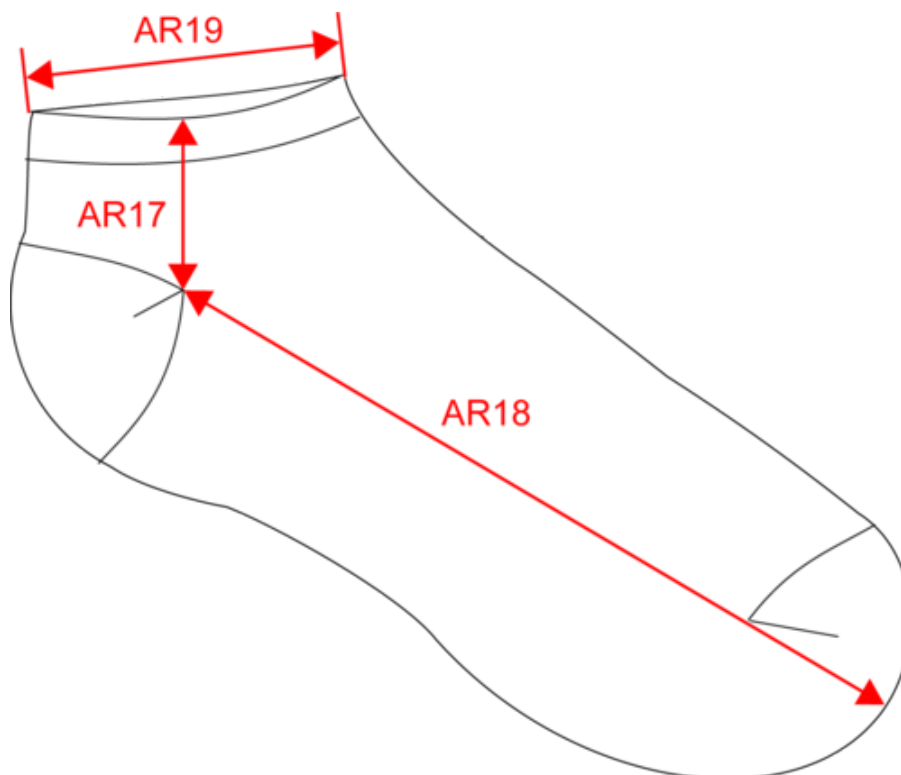

Code douanier

61159500

Dimensions (cm)

Mesures en cm	35/38 EU	39/42 EU	43/46 EU
AR17 - Hauteur chaussette du bord haut au talon	3.00	4.00	5.00
AR18 - Longueur pied du talon à l'extrémité du pied	17.00	19.00	21.00
AR19 - Largeur ouverture chaussette (à plat)	7.50	8.00	8.50

Pointure fabricant	Royaume-Uni
27/30 EU	C9/C11.5 UK
31/34 EU	C12.5/J2 UK
35/38 EU	J4/J6.5 UK
39/42 EU	5.5/8 UK
43/46 EU	9/11 UK
47/50 EU	12/15 UK