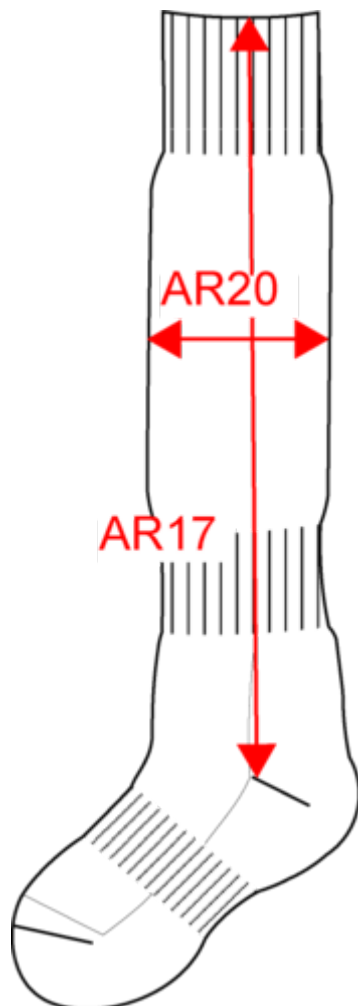

Sparty Red / Black

Sparty Red / Sparty Yellow

Sparty Red / White

Sparty Sky Blue / White

PA021

Chaussettes de sport cerclées unisexe

Dimensions (cm)

Mesures en cm	27/30 EU	31/34 EU	35/38 EU	39/42 EU	43/46 EU	47/50 EU
AR17 - Hauteur chaussette du bord haut au talon	32.00	36.50	41.00	47.00	51.00	55.00
AR20 - Largeur mollet à mi-distance entre haut et talon (à plat)	9.00	9.00	9.50	10.50	11.00	11.50

Logistique  1  30

Sizes	Width (cm)	Height (cm)	Length (cm)	Net weight (kg)	Gross weight (kg)	Pieces/Box	Pieces/Bundle
27/30 EU	29.00000	29.00000	43.00000	2.50000	3.50000	30	0
31/34 EU	29.00000	29.00000	43.00000	2.50000	3.50000	30	0
35/38 EU	29.00000	29.00000	43.00000	2.50000	3.50000	30	0
39/42 EU	36.00000	29.00000	43.00000	2.50000	3.50000	30	0
43/46 EU	38.00000	29.00000	43.00000	2.50000	3.50000	30	0
47/50 EU	38.00000	29.00000	43.00000	2.50000	3.50000	30	0

Pointure fabricant	Royaume-Uni
27/30 EU	C9/C11.5 UK
31/34 EU	C12.5/J2 UK
35/38 EU	J4/J6.5 UK
39/42 EU	5.5/8 UK
43/46 EU	9/11 UK
47/50 EU	12/15 UK