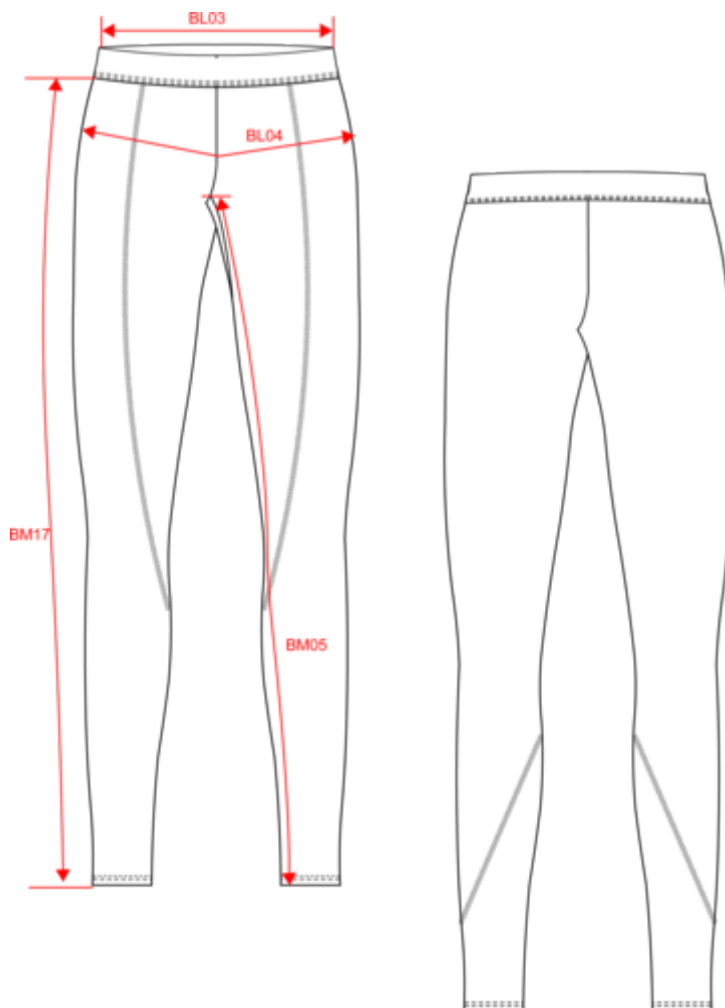

## Collant sous-vêtement sport homme

- Ceinture élastiquée pour un meilleur maintien.
- 12% élasthanne pour plus de confort.

88% polyester / 12% élasthanne. Ceinture élastiquée.

Tableau équivalence des tailles par pays en dernière page.

### Dimensions (cm)

Mesures en cm	XS	S	M	L	XL	XXL
BL03 - 1/2 largeur taille élastiquée à plat (ceinture devant sur dos)	28.00	31.00	34.00	37.00	40.00	43.00
BL17 - 1/2 largeur bassin ( mesuré parallèle à la ceinture)	38.00	41.00	44.00	47.00	50.00	53.00
BM05 - Longueur entrejambes	68.50	70.50	70.50	72.50	72.50	74.50
BM17 - Longueur côté (ceinture non comprise)	84.75	87.50	88.25	91.00	91.75	94.50