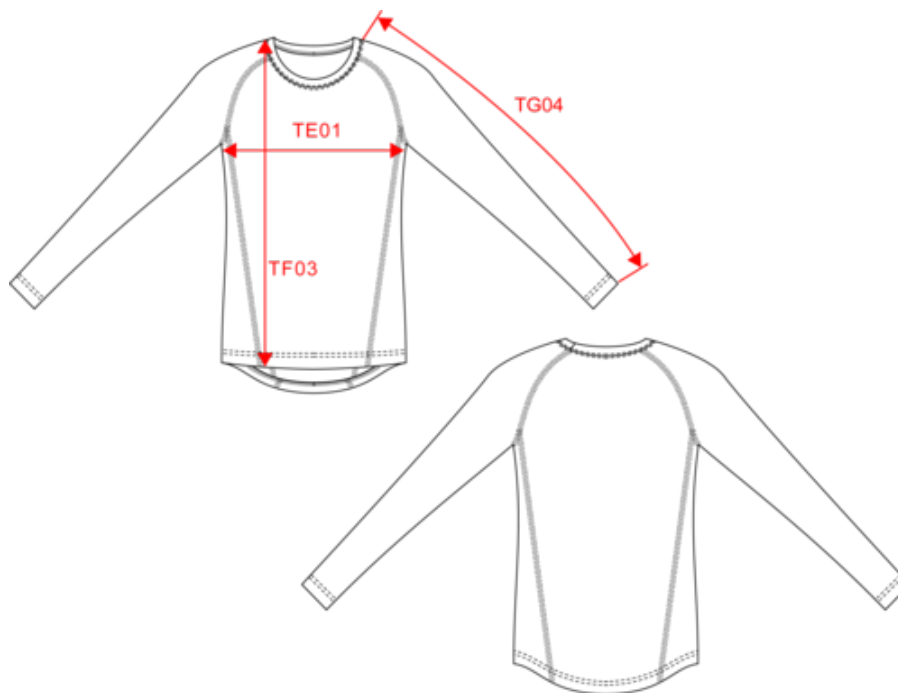

PA006

T-shirt double peau sport manches longues enfant

- 12% élasthanne pour plus de confort
- Finition double aiguille

88% polyester / 12% élasthanne. Encolure ronde. Points de recouvrement ton sur ton. Finition double aiguille bas de manche et de vêtement.

Code douanier

61099020

Existe aussi en version

PA005

T-shirt double peau sport manches longues enfant

Dimensions (cm)

Mesures en cm	6/8 ans	8/10 ans	10/12 ans	12/14 ans
TE01 - 1/2 largeur poitrine à 1.5cm de l'emmanchure	29.00	32.00	35.00	38.00
TF03 - Hauteur totale devant de l'HSP	42.00	47.00	52.00	57.00
TG04 - Longueur manche longue raglan	51.75	54.50	57.25	60.00

PA006

T-shirt double peau sport manches longues enfant

Informations Couleurs

Black
RVB : 35,35,37
Pantone C : Black
Pantone TCX : 19-4004TCX

Flashy Yellow
RVB : 248,235,37
Pantone C : 3945C
Pantone TCX : 12-0643TCX