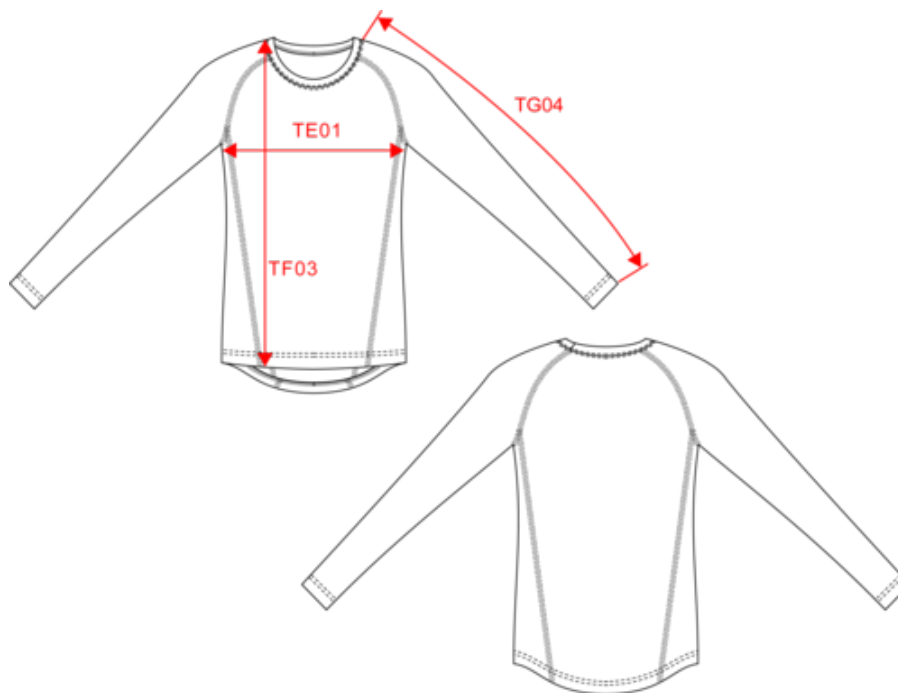

PA006

T-shirt double peau sport manches longues enfant

- 12% élasthanne pour plus de confort
- Finition double aiguille

88% polyester / 12% élasthanne. Encolure ronde. Points de recouvrement ton sur ton. Finition double aiguille bas de manche et de vêtement.

61099020

Existe aussi en version

PA005

PROACT.®

PA006

T-shirt double peau sport manches longues enfant

Dimensions (cm)

Mesures en cm	6/8 ans	8/10 ans	10/12 ans	12/14 ans
TE01 - 1/2 largeur poitrine à 1.5cm de l'emmanchure	29.00	32.00	35.00	38.00
TF03 - Hauteur totale devant de l'HSP	42.00	47.00	52.00	57.00
TG04 - Longueur manche longue raglan	51.75	54.50	57.25	60.00

PROACT®

PA006

T-shirt double peau sport manches longues enfant

Informations Couleurs

Black
RVB : 35,35,37
Pantone C : Black
Pantone TCX : 19-4004TCX

Flashy Yellow
RVB : 248,235,37
Pantone C : 3945C
Pantone TCX : 12-0643TCX