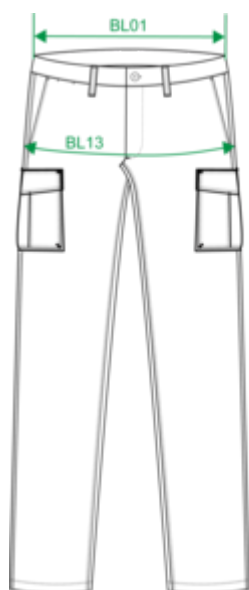

### Couleurs

Washed  
black

Washed  
Dark  
Camel

Washed  
Organic  
Khaki

Dimensions (cm)

Mesures en cm	36 FR	38 FR	40 FR	42 FR	44 FR	46 FR	48 FR
BL01 - 1/2 largeur taille (ceinture boutonnée et devant sur dos)	38.50	40.50	42.50	44.50	46.50	49.00	51.50
BL17 - 1/2 largeur bassin ( mesuré parallèle à la ceinture)	48.00	50.00	52.00	54.00	56.00	58.00	60.00
BM18 - Longueur côté (ceinture comprise)	106.00	106.50	107.00	107.50	108.00	108.50	109.00