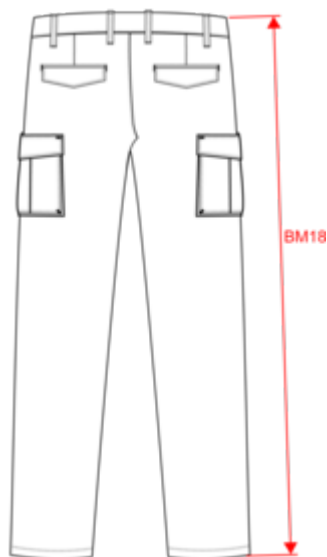

### Tailles

 36 FR 38 FR 40 FR 42 FR 44 FR 46 FR 48 FR

### Couleurs

Washed  
black

Washed  
Dark  
Camel

Washed  
Organic  
Khaki

Dimensions (cm)

Mesures en cm	36 FR	38 FR	40 FR	42 FR	44 FR	46 FR	48 FR
BL01 - 1/2 largeur taille (ceinture boutonnée et devant sur dos)	38.50	40.50	42.50	44.50	46.50	49.00	51.50
BL17 - 1/2 largeur bassin ( mesuré parallèle à la ceinture)	48.00	50.00	52.00	54.00	56.00	58.00	60.00
BM18 - Longueur côté (ceinture comprise)	106.00	106.50	107.00	107.50	108.00	108.50	109.00