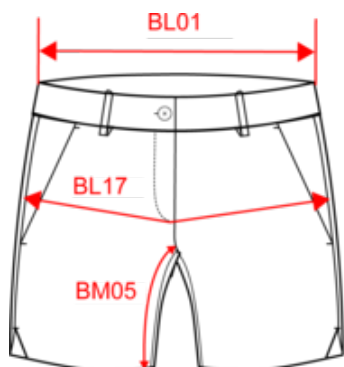

 235 g/m² 

Tailles

 34 FR 36 FR 38 FR 40 FR 42 FR 44 FR 46 FR

Informations Complémentaires

Logistique

Pays d'origine

Code douanier

 1

 20

BD - Bangladesh

62046290

Couleurs

 Almond Green
  Ivory
  Mineral Grey
  Navy Blue
  Organic Khaki
  Peach
  Wet Sand

Certifications

Dimensions (cm)

Mesures en cm	34 FR	36 FR	38 FR	40 FR	42 FR	44 FR	46 FR
BL01 - 1/2 largeur taille (ceinture boutonnée et devant sur dos)	35.40	37.00	39.00	41.00	43.00	45.00	47.00
BL17 - 1/2 largeur bassin (mesuré parallèle à la ceinture)	46.00	48.00	50.00	52.00	54.00	56.00	58.00
BM05 - Longueur entrejambes	11.50	11.50	11.50	13.00	13.00	14.50	14.50
BM17 - Longueur côté (ceinture non comprise)	30.50	31.00	31.50	33.50	34.00	36.00	36.50

Wet Sand
RVB : 164,146,128
Pantone C : 7536C
Pantone TCX : 17-1312TCX

Logistique

Sizes	Width (cm)	Height (cm)	Length (cm)	Net weight (kg)	Gross weight (kg)	Pieces/Box	Pieces/Bundle
34 FR	40.00	13.00	60.00	3.23	4.58	20	1
36 FR	40.00	13.00	60.00	3.53	4.88	20	1
38 FR	40.00	13.00	60.00	3.85	5.2	20	1
40 FR	40.00	15.00	60.00	4.01	5.36	20	1
42 FR	40.00	15.00	60.00	4.15	5.5	20	1
44 FR	40.00	15.00	60.00	4.25	5.6	20	1
46 FR	40.00	15.00	60.00	4.45	5.8	20	1