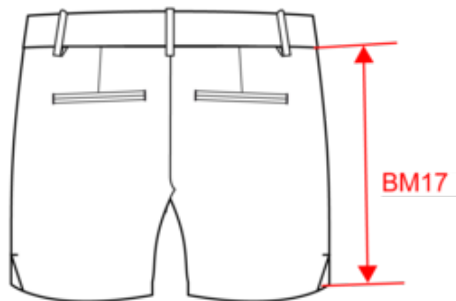

 20

BD - Bangladesh

62046290

Couleurs

 Almond Green
  Ivory
  Mineral Grey
  Navy Blue
  Organic Khaki
  Peach
  Wet Sand

Certifications

Dimensions (cm)

Mesures en cm	34 FR	36 FR	38 FR	40 FR	42 FR	44 FR	46 FR
BL01 - 1/2 largeur taille (ceinture boutonnée et devant sur dos)	35.40	37.00	39.00	41.00	43.00	45.00	47.00
BL17 - 1/2 largeur bassin (mesuré parallèle à la ceinture)	46.00	48.00	50.00	52.00	54.00	56.00	58.00
BM05 - Longueur entrejambes	11.50	11.50	11.50	13.00	13.00	14.50	14.50
BM17 - Longueur côté (ceinture non comprise)	30.50	31.00	31.50	33.50	34.00	36.00	36.50