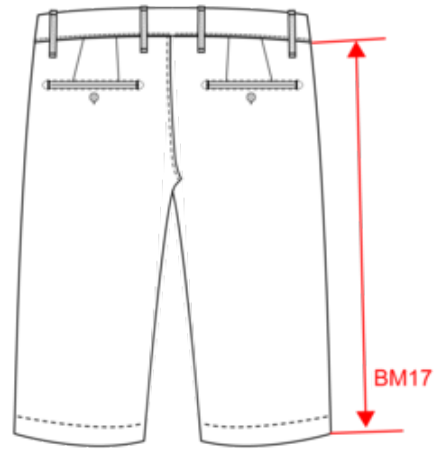

 235 g/m² 

Größen

 42 DE (36 FR) 44 DE (38 FR) 46 DE (40 FR) 48 DE (42 FR) 50 DE (44 FR) 52 DE (46 FR) 54 DE (48 FR) 56 DE (50 FR)

Zusätzliche Informationen

Logistik

 1

Herkunftsland

 20

BD - Bangladesch

Zolltarifnummer

62034290

Zertifikate

Farben

Maße

Measurements in cm	42 DE	44 DE	46 DE	48 DE	50 DE	52 DE	54 DE	56 DE
BL01 - 1/2 waist width (buttoned up and front band over back band)	38.50	40.50	42.50	44.50	46.50	49.00	51.50	54.00
BL17 - 1/2 hip width (measured parallel to waistband)	46.50	48.50	50.50	52.50	54.50	56.50	58.50	60.50
BM05 - Inseam length	23.50	23.50	23.50	23.50	23.50	23.50	23.50	23.50
BM17 - Side length (waistband excluded)	43.00	43.50	44.00	44.50	45.00	45.50	46.00	46.50

 **Pineapple**
 RVB : 254,219,119
 Pantone C : 120C
 Pantone TCX : 12-0736TCX

 **Wet Sand**
 RVB : 164,146,128
 Pantone C : 7536C
 Pantone TCX : 17-1312TCX

Logistik

Sizes	Width (cm)	Height (cm)	Length (cm)	Net weight (kg)	Gross weight (kg)	Pieces/Box	Pieces/Bundle
42 DE	40.00	16.00	60.00	5.38000	6.78000	20	1
44 DE	40.00	16.00	60.00	5.55000	6.95000	20	1
46 DE	40.00	16.00	60.00	5.78000	7.18000	20	1
48 DE	40.00	16.00	60.00	5.84000	7.24000	20	1
50 DE	40.00	18.00	60.00	6.12000	7.52000	20	1
52 DE	40.00	18.00	60.00	6.35000	7.75000	20	1
54 DE	40.00	18.00	60.00	6.47000	7.87000	20	1
56 DE	40.00	18.00	60.00	6.65000	8.05000	20	1