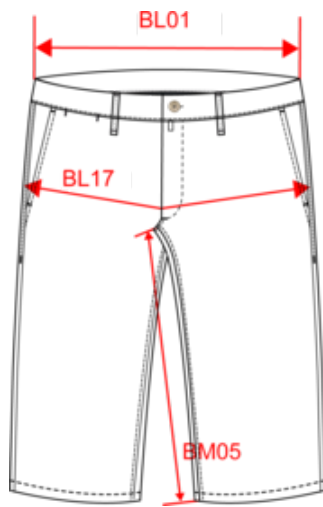

 235 g/m² 

Größen

 42 DE (36 FR) 44 DE (38 FR) 46 DE (40 FR) 48 DE (42 FR) 50 DE (44 FR) 52 DE (46 FR) 54 DE (48 FR) 56 DE (50 FR)

Zusätzliche Informationen

Logistik

 1

Herkunftsland

 20

BD - Bangladesch

Zolltarifnummer

62034290

Zertifikate

Farben

Maße

Measurements in cm	42 DE	44 DE	46 DE	48 DE	50 DE	52 DE	54 DE	56 DE
BL01 - 1/2 waist width (buttoned up and front band over back band)	38.50	40.50	42.50	44.50	46.50	49.00	51.50	54.00
BL17 - 1/2 hip width (measured parallel to waistband)	46.50	48.50	50.50	52.50	54.50	56.50	58.50	60.50
BM05 - Inseam length	23.50	23.50	23.50	23.50	23.50	23.50	23.50	23.50
BM17 - Side length (waistband excluded)	43.00	43.50	44.00	44.50	45.00	45.50	46.00	46.50

 **Pineapple**
 RVB : 254,219,119
 Pantone C : 120C
 Pantone TCX : 12-0736TCX

 **Wet Sand**
 RVB : 164,146,128
 Pantone C : 7536C
 Pantone TCX : 17-1312TCX

Logistik

Sizes	Width (cm)	Height (cm)	Length (cm)	Net weight (kg)	Gross weight (kg)	Pieces/Box	Pieces/Bundle
42 DE	40.00	16.00	60.00	5.38000	6.78000	20	1
44 DE	40.00	16.00	60.00	5.55000	6.95000	20	1
46 DE	40.00	16.00	60.00	5.78000	7.18000	20	1
48 DE	40.00	16.00	60.00	5.84000	7.24000	20	1
50 DE	40.00	18.00	60.00	6.12000	7.52000	20	1
52 DE	40.00	18.00	60.00	6.35000	7.75000	20	1
54 DE	40.00	18.00	60.00	6.47000	7.87000	20	1
56 DE	40.00	18.00	60.00	6.65000	8.05000	20	1