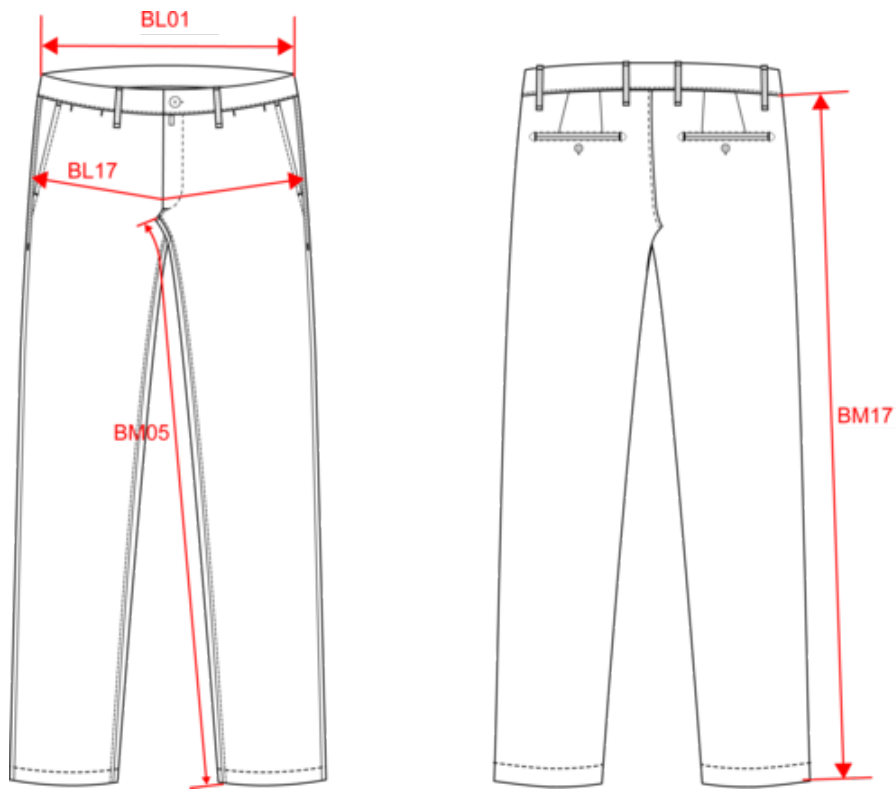

Über

- Aus biologischer Baumwolle: ökologisch und ethisch.
- Leichtes Stretchmaterial für mehr Bewegungsfreiheit.
- Große Auswahl an Farben.

98 % Bio-Baumwolle / 2 % Elasthan. Baumwoll-Twill. Slim Fit. Enzymgewaschen. Nach der Verarbeitung gewaschen. Dadurch kann es zu leichten Farbabweichungen kommen, und jedes Teil ist ein Unikat. Taschenfutter vorn und Rückseite mit kontrastfarbenem kleinem Muster. Soft-Touch-Haptik. Bund mit Gürtelschlaufen. Hosenschlitz mit Knöpfen aus recyceltem Kunststoff und Metallreißverschlüsse. Zwei Taschen vorne und ein Geldfach im rechten Taschenbeutel. 1 Ticketasche (mit Ausnahme der Farben Ivory, Pineapple und Pastel Apricot). Schlaufe für die Dornschnieße zum Befestigen des Gürtels. Rippnaht vorn und hinten zur Verstärkung. Waschung des fertig genähten Kleidungsstücks: leichte Farbabweichungen möglich.

 235 g/m² 

Größen

 42 DE (36 FR) 44 DE (38 FR) 46 DE (40 FR) 48 DE (42 FR) 50 DE (44 FR) 52 DE (46 FR) 54 DE (48 FR) 56 DE (50 FR)

Zusätzliche Informationen

Logistik

 1

Herkunftsland

 15

BD - Bangladesch

Zolltarifnummer

62034235

Zertifikate

Farben

Maße

Measurements in cm	42 DE	44 DE	46 DE	48 DE	50 DE	52 DE	54 DE	56 DE
BL01 - 1/2 waist width (buttoned up and front band over back band)	38.50	40.50	42.50	44.50	46.50	49.00	51.50	54.00
BL17 - 1/2 hip width (measured parallel to waistband)	46.50	48.50	50.50	52.50	54.50	56.50	58.50	60.50
BM05 - Inseam length	83.00	83.00	83.00	83.00	83.00	83.00	83.00	83.00
BM17 - Side length (waistband excluded)	102.00	102.50	103.00	103.50	104.00	104.50	105.00	105.50