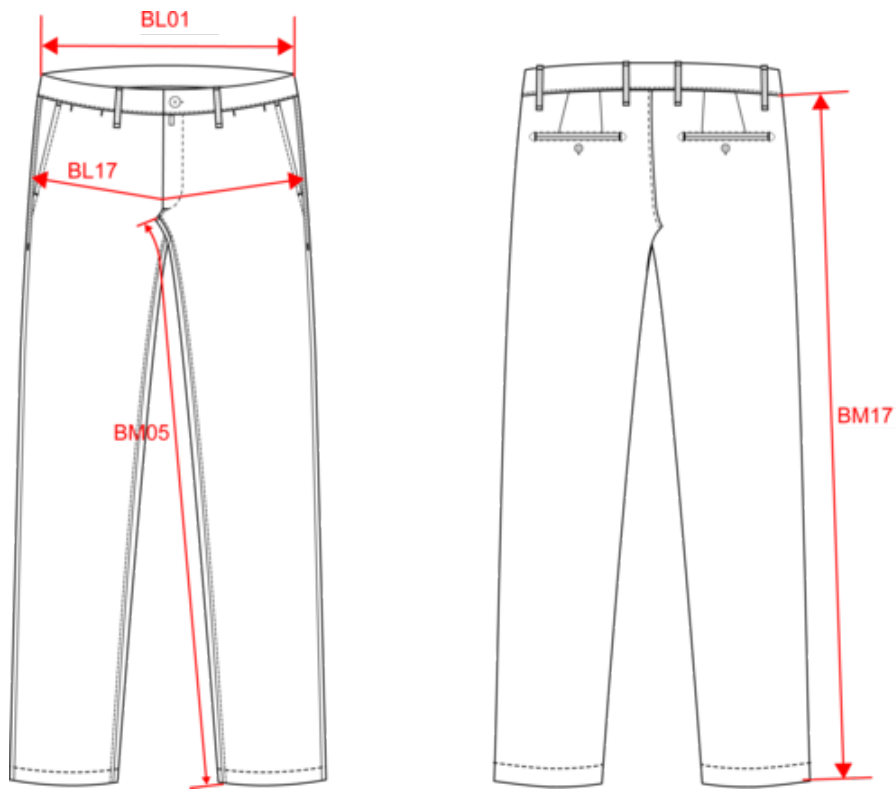

15

BD - Bangladesh

62034235

Couleurs

Certifications

Dimensions (cm)

Mesures en cm	36 FR	38 FR	40 FR	42 FR	44 FR	46 FR	48 FR	50 FR
BL01 - 1/2 largeur taille (ceinture boutonnée et devant sur dos)	38.50	40.50	42.50	44.50	46.50	49.00	51.50	54.00
BL17 - 1/2 largeur bassin (mesuré parallèle à la ceinture)	46.50	48.50	50.50	52.50	54.50	56.50	58.50	60.50
BM05 - Longueur entrejambes	83.00	83.00	83.00	83.00	83.00	83.00	83.00	83.00
BM17 - Longueur côté (ceinture non comprise)	102.00	102.50	103.00	103.50	104.00	104.50	105.00	105.50