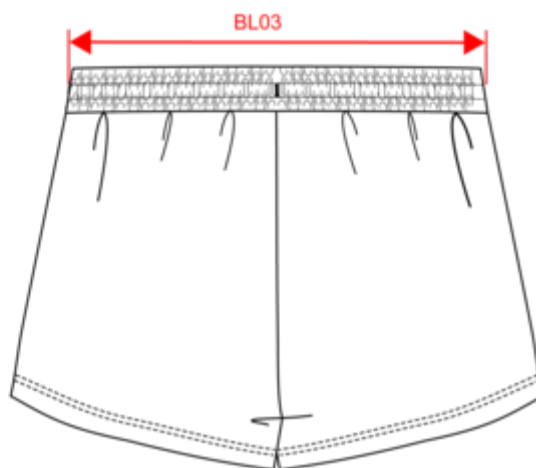

### Certifications

Made with 80% Organic materials  
EGL N°165651 / KARIBAN GROUP

Dimensions (cm)

Mesures en cm	XS	S	M	L	XL
BL03 - 1/2 largeur taille élastiquée à plat (ceinture devant sur dos)	32.00	35.00	38.00	41.00	44.00
BL17 - 1/2 largeur bassin ( mesuré parallèle à la ceinture)	49.00	52.00	55.00	58.00	61.00
BM05 - Longueur entrejambes	6.75	7.00	7.25	7.50	7.75
BM18 - Longueur côté (ceinture comprise)	32.00	33.00	34.00	35.00	36.00