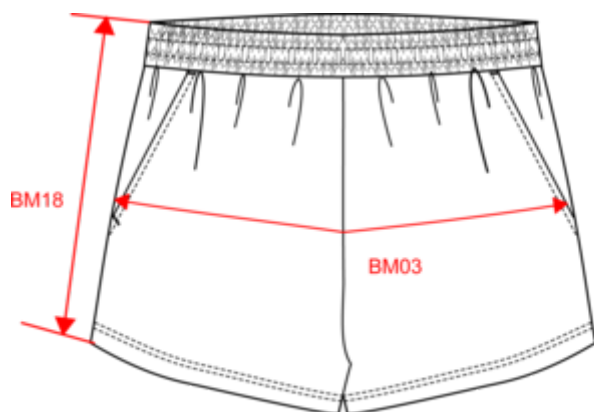

### Certifications

Made with 80% Organic materials  
EGL N°165651 / KARIBAN GROUP

Dimensions (cm)

Mesures en cm	XS	S	M	L	XL
BL03 - 1/2 largeur taille élastiquée à plat (ceinture devant sur dos)	32.00	35.00	38.00	41.00	44.00
BL17 - 1/2 largeur bassin ( mesuré parallèle à la ceinture)	49.00	52.00	55.00	58.00	61.00
BM05 - Longueur entrejambes	6.75	7.00	7.25	7.50	7.75
BM18 - Longueur côté (ceinture comprise)	32.00	33.00	34.00	35.00	36.00