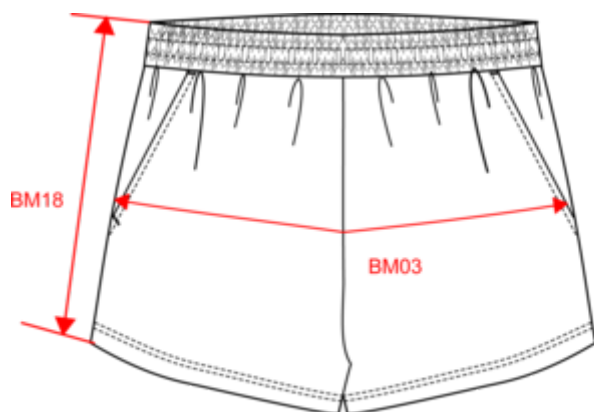

### Certifications

Made with 80% Organic materials.  
EGL N°183963 / TOPTEX Belgique

Dimensions (cm)

Mesures en cm	XS	S	M	L	XL
BL03 - 1/2 largeur taille élastiquée à plat (ceinture devant sur dos)	32.00	35.00	38.00	41.00	44.00
BL17 - 1/2 largeur bassin ( mesuré parallèle à la ceinture)	49.00	52.00	55.00	58.00	61.00
BM05 - Longueur entrejambes	6.75	7.00	7.25	7.50	7.75
BM18 - Longueur côté (ceinture comprise)	32.00	33.00	34.00	35.00	36.00