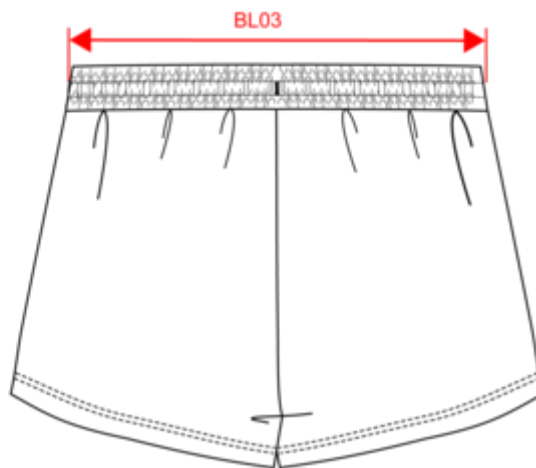

### Certifications

Made with 80% Organic materials.  
EGL N°183963 / TOPTEX Belgique

Dimensions (cm)

Mesures en cm	XS	S	M	L	XL
BL03 - 1/2 largeur taille élastiquée à plat (ceinture devant sur dos)	32.00	35.00	38.00	41.00	44.00
BL17 - 1/2 largeur bassin ( mesuré parallèle à la ceinture)	49.00	52.00	55.00	58.00	61.00
BM05 - Longueur entrejambes	6.75	7.00	7.25	7.50	7.75
BM18 - Longueur côté (ceinture comprise)	32.00	33.00	34.00	35.00	36.00