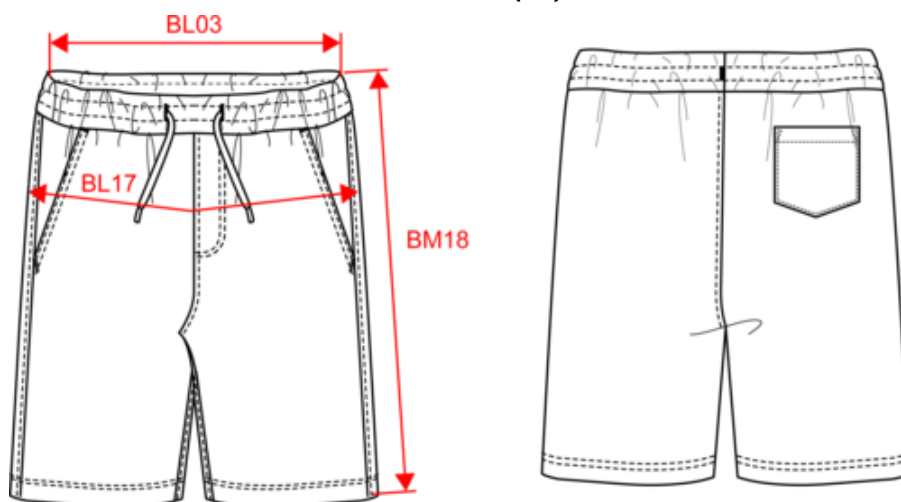

 210 g/m<sup>2</sup> 

**Tailles**

 XS S M L XL XXL 3XL

**Informations Complémentaires**

**Logistique**

1

20

**Pays d'origine**

PT - Portugal

**Code douanier**

61046200

**Couleurs**

**Certifications**

Made with 80% Organic materials  
EGL N°165651 / KARIBAN GROUP

Dimensions (cm)

Mesures en cm	XS	S	M	L	XL	XXL	3XL
BL03 - 1/2 largeur taille élastiquée à plat (ceinture devant sur dos)	31.00	34.00	37.00	40.00	43.00	46.00	49.00
BL17 - 1/2 largeur bassin ( mesuré parallèle à la ceinture)	45.00	48.00	51.00	54.00	57.00	60.00	63.00
BM18 - Longueur côté (ceinture comprise)	39.00	40.00	41.00	42.00	43.00	44.00	45.00