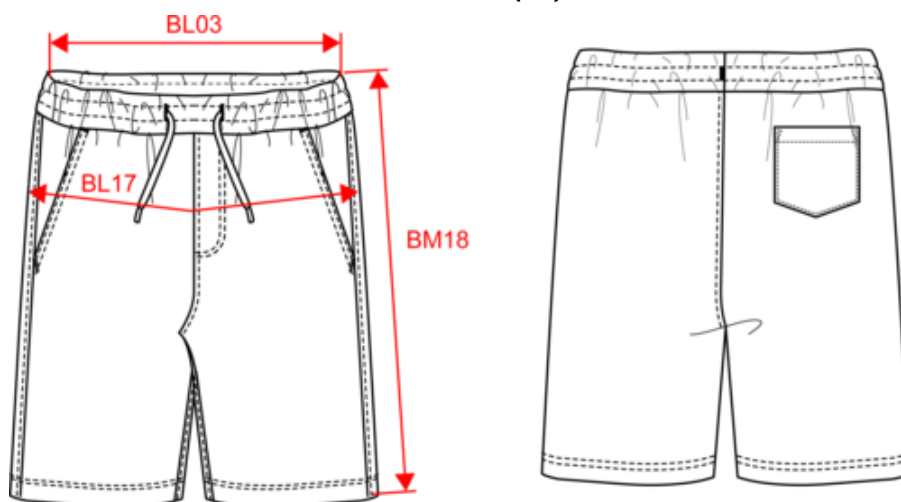

### Couleurs

### Certifications

Made with 80% Organic materials.  
EGL N°183963 / TOPTEX Belgique

Dimensions (cm)

Mesures en cm	XS	S	M	L	XL	XXL	3XL
BL03 - 1/2 largeur taille élastiquée à plat (ceinture devant sur dos)	31.00	34.00	37.00	40.00	43.00	46.00	49.00
BL17 - 1/2 largeur bassin ( mesuré parallèle à la ceinture)	45.00	48.00	51.00	54.00	57.00	60.00	63.00
BM18 - Longueur côté (ceinture comprise)	39.00	40.00	41.00	42.00	43.00	44.00	45.00